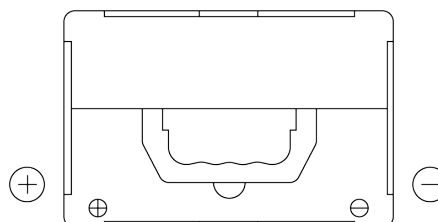

Polställning