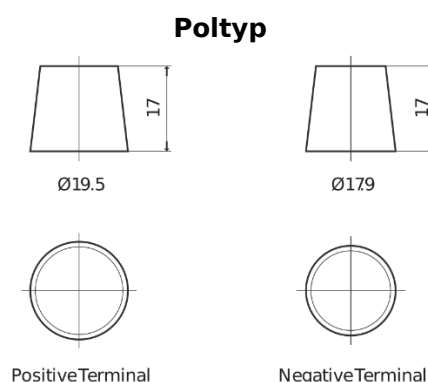

Sortimentslista

Batterier till Lastbil, Buss, Entreprenad- och Lantbruksmaskiner

Endurance+PRO Gel FD2103T

Best. nr.	FD2103T
Technology	GEL
EAN/GTIN	3661024047265
Spänning	12 V
Kapacitet	210.0 Ah
CCA	800 A
Längd	518 mm
Bredd	274 mm
Höjd	240 mm
Kärl	D06
Polställning	ETN 3
Poltyp	EN taper post
Fästklack	B0
Vikt (kan variera)	66.00 kg