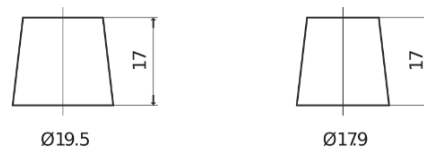

Batterier till Lastbil, Buss, Entreprenad- och Lantbruksmaskiner

Endurance+PRO Gel FD2103T

Best. nr.	FD2103T
Technology	GEL
EAN/GTIN	3661024047265
Spänning	12 V
Kapacitet	210.0 Ah
CCA	800 A
Längd	518 mm
Bredd	274 mm
Höjd	240 mm
Kärl	D06
Polställning	ETN 3
Poltyp	EN taper post
Fästklack	B0
Vikt (kan variera)	66.00 kg

Polställning

Poltyp

Fästklack

Design, funktioner och specifikationer kan ändras utan föregående meddelande. Vi fransäger oss alla utfästelser eller garantier, uttryckliga eller underförstådda, angående data eller rekommendationer, och ska under inga omständigheter hållas ansvariga för någon förlust eller skada som påstås ha uppstått som ett resultat. Vissa produkter kanske inte är tillgängliga på din lokala marknad.