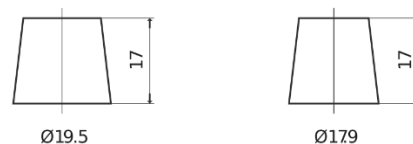

Sortimentslista

Batterier till Personbil och Lätta fordon

AGM EK508

Best. nr.	EK508
Technology	AGM
EAN/GTIN	3661024036481
Spänning	12 V
Kapacitet	50 Ah
CCA	800 A
Längd	260 mm
Bredd	173 mm
Höjd	206 mm
Kärl	G34
Polställning	ETN 9
Poltyp	EN taper post
Fästklack	B7
Vikt (kan variera)	17.50 kg

Polställning

Poltyp

Fästklack

Design, funktioner och specifikationer kan ändras utan föregående meddelande. Vi fransäger oss alla utfästelser eller garantier, uttryckliga eller underförstådda, angående data eller rekommendationer, och ska under inga omständigheter hållas ansvariga för någon förlust eller skada som påstås ha uppstått som ett resultat. Vissa produkter kanske inte är tillgängliga på din lokala marknad.