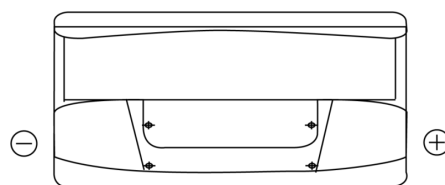

Batterier till Personbil och Lätta fordon

**Standard FC900**

Best. nr.	FC900
Technology	Flooded
EAN/GTIN	3661024044837
Spänning	12 V
Kapacitet	90.0 Ah
CCA	720 A
Längd	353 mm
Bredd	175 mm
Höjd	190 mm
Kärl	L05
Polställning	ETN 0
Poltyp	EN taper post
Fästklack	B13
Vikt (kan variera)	20.50 kg

**Polställning****Poltyp**

Positive Terminal

Negative Terminal

**Fästklack**

Design, funktioner och specifikationer kan ändras utan föregående meddelande. Vi fransäger oss alla utfästelser eller garantier, uttryckliga eller underförstådda, angående data eller rekommendationer, och ska under inga omständigheter hållas ansvariga för någon förlust eller skada som påstås ha uppstått som ett resultat. Vissa produkter kanske inte är tillgängliga på din lokala marknad.