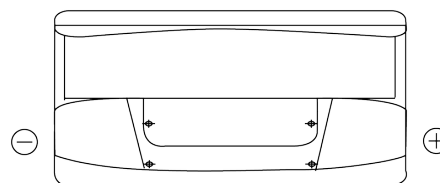

Batterier till Personbil och Lätta fordon

Standard FC900

Best. nr.	FC900
Technology	Flooded
EAN/GTIN	3661024044837
Spänning	12 V
Kapacitet	90.0 Ah
CCA	720 A
Längd	353 mm
Bredd	175 mm
Höjd	190 mm
Kärl	L05
Polställning	ETN 0
Poltyp	EN taper post
Fästklack	B13
Vikt (kan variera)	20.50 kg

Polställning**Poltyp**

PositiveTerminal

NegativeTerminal

Fästklack

Design, funktioner och specifikationer kan ändras utan föregående meddelande. Vi fransäger oss alla utfästelser eller garantier, uttryckliga eller underförstådda, angående data eller rekommendationer, och ska under inga omständigheter hållas ansvariga för någon förlust eller skada som påstås ha uppstått som ett resultat. Vissa produkter kanske inte är tillgängliga på din lokala marknad.