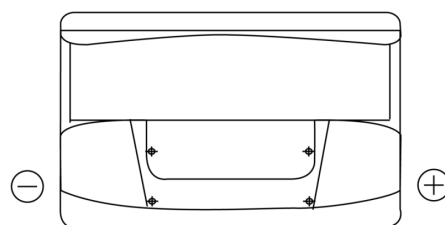

Batterier till Personbil och Lätta fordon

Standard FC700

Best. nr.	FC700
Technology	Flooded
EAN/GTIN	3661024044820
Spänning	12 V
Kapacitet	70.0 Ah
CCA	640 A
Längd	278 mm
Bredd	175 mm
Höjd	190 mm
Kärl	L03
Polställning	ETN 0
Poltyp	EN taper post
Fästklack	B13
Vikt (kan variera)	16.00 kg

Polställning**Poltyp**

Positive Terminal

Negative Terminal

Fästklack

Design, funktioner och specifikationer kan ändras utan föregående meddelande. Vi fransäger oss alla utfästelser eller garantier, uttryckliga eller underförstådda, angående data eller rekommendationer, och ska under inga omständigheter hållas ansvariga för någon förlust eller skada som påstås ha uppstått som ett resultat. Vissa produkter kanske inte är tillgängliga på din lokala marknad.