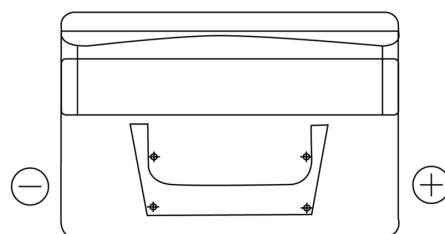

Batterier till Personbil och Lätta fordon

Standard FC652

Best. nr.	FC652
Technology	Flooded
EAN/GTIN	3661024044868
Spänning	12 V
Kapacitet	65.0 Ah
CCA	540 A
Längd	278 mm
Bredd	175 mm
Höjd	175 mm
Kärl	LB3
Polställning	ETN 0
Poltyp	EN taper post
Fästklack	B13
Vikt (kan variera)	14.50 kg

Polställning**Poltyp**

Positive Terminal

Negative Terminal

Fästklack

Design, funktioner och specifikationer kan ändras utan föregående meddelande. Vi frånsäger oss alla utfästelser eller garantier, uttryckliga eller underförstådda, angående data eller rekommendationer, och ska under inga omständigheter hållas ansvariga för någon förlust eller skada som påstås ha uppstått som ett resultat. Vissa produkter kanske inte är tillgängliga på din lokala marknad.