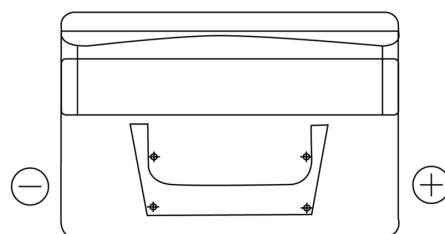

Batterier till Personbil och Lätta fordon

**Standard FC652**

Best. nr.	FC652
Technology	Flooded
EAN/GTIN	3661024044868
Spänning	12 V
Kapacitet	65.0 Ah
CCA	540 A
Längd	278 mm
Bredd	175 mm
Höjd	175 mm
Kärl	LB3
Polställning	ETN 0
Poltyp	EN taper post
Fästklack	B13
Vikt (kan variera)	14.50 kg

**Polställning****Poltyp**

Positive Terminal

Negative Terminal

**Fästklack**

Design, funktioner och specifikationer kan ändras utan föregående meddelande. Vi frånsäger oss alla utfästelser eller garantier, uttryckliga eller underförstådda, angående data eller rekommendationer, och ska under inga omständigheter hållas ansvariga för någon förlust eller skada som påstås ha uppstått som ett resultat. Vissa produkter kanske inte är tillgängliga på din lokala marknad.