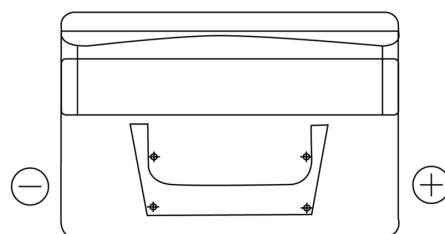

Polställning