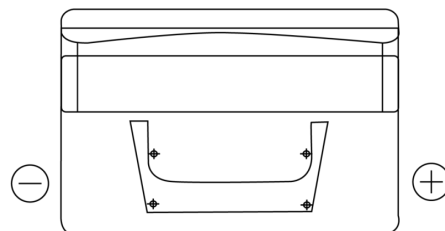

Batterier till Personbil och Lätta fordon

**Standard FC652**

Best. nr.	FC652
Technology	Flooded
EAN/GTIN	3661024044868
Spänning	12 V
Kapacitet	65.0 Ah
CCA	540 A
Längd	278 mm
Bredd	175 mm
Höjd	175 mm
Kärl	LB3
Polställning	ETN 0
Poltyp	EN taper post
Fästklack	B13
Vikt (kan variera)	14.50 kg

**Polställning****Poltyp**

Positive Terminal

Negative Terminal

**Fästklack**

Design, funktioner och specifikationer kan ändras utan föregående meddelande. Vi frånsäger oss alla utfästelser eller garantier, uttryckliga eller underförstådda, angående data eller rekommendationer, och ska under inga omständigheter hållas ansvariga för någon förlust eller skada som påstås ha uppstått som ett resultat. Vissa produkter kanske inte är tillgängliga på din lokala marknad.