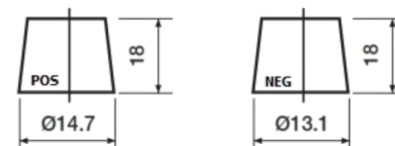

Sortimentslista

Batterier till Personbil och Lätta fordon

High-Tech TA456

Best. nr.	TA456
Technology	Flooded
EAN/GTIN	3661024054126
Spänning	12 V
Kapacitet	45 Ah
CCA	390 A
Längd	237 mm
Bredd	127 mm
Höjd	227 mm
Kärl	B24
Polställning	ETN 0
Poltyp	From JIS to EN (Ring adapter)
Fästklack	B1
Vikt (kan variera)	11.80 kg

Polställning

Poltyp

Remove T1 adapter for T3

Fästklack

Design, funktioner och specifikationer kan ändras utan föregående meddelande. Vi fransäger oss alla utfästelser eller garantier, uttryckliga eller underförstådda, angående data eller rekommendationer, och ska under inga omständigheter hållas ansvariga för någon förlust eller skada som påstås ha uppstått som ett resultat. Vissa produkter kanske inte är tillgängliga på din lokala marknad.