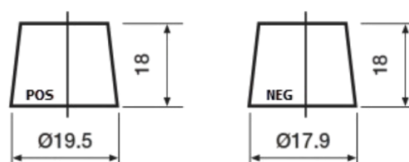

Sortimentslista

Batterier till Personbil och Lätta fordon

High-Tech TA456

Best. nr.	TA456
Technology	Flooded
EAN/GTIN	3661024054126
Spänning	12 V
Kapacitet	45 Ah
CCA	390 A
Längd	237 mm
Bredd	127 mm
Höjd	227 mm
Kärl	B24
Polställning	ETN 0
Poltyp	From JIS to EN (Ring adapter)
Fästklack	B1
Vikt (kan variera)	11.80 kg

Polställning

Poltyp

Remove T1 adapter for T3

Fästklack

Design, funktioner och specifikationer kan ändras utan föregående meddelande. Vi fransäger oss alla utfästelser eller garantier, uttryckliga eller underförstådda, angående data eller rekommendationer, och ska under inga omständigheter hållas ansvariga för någon förlust eller skada som påstås ha uppstått som ett resultat. Vissa produkter kanske inte är tillgängliga på din lokala marknad.