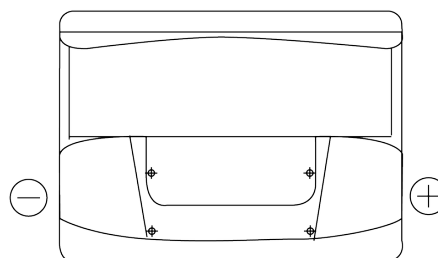

Batterier till Personbil och Lätta fordon

**Standard FC550**

Best. nr.	FC550
Technology	Flooded
EAN/GTIN	3661024044806
Spänning	12 V
Kapacitet	55.0 Ah
CCA	460 A
Längd	242 mm
Bredd	175 mm
Höjd	190 mm
Kärl	L02
Polställning	ETN 0
Poltyp	EN taper post
Fästklack	B13
Vikt (kan variera)	13.50 kg

**Polställning****Poltyp**

Positive Terminal

Negative Terminal

**Fästklack**

Design, funktioner och specifikationer kan ändras utan föregående meddelande. Vi fransäger oss alla utfästelser eller garantier, uttryckliga eller underförstådda, angående data eller rekommendationer, och ska under inga omständigheter hållas ansvariga för någon förlust eller skada som påstås ha uppstått som ett resultat. Vissa produkter kanske inte är tillgängliga på din lokala marknad.