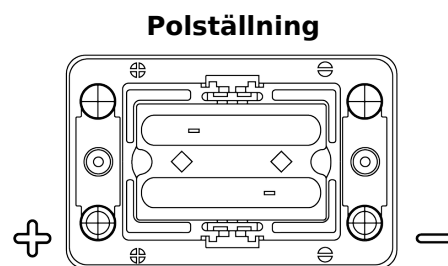

Sortimentslista

Batterier till Marin och Fritid

Start AGM EM1000

Best. nr.	EM1000
Technology	AGM
EAN/GTIN	3661024036023
Spänning	12 V
Kapacitet	50 Ah
CCA	800 A
MCA	1000
Längd	260 mm
Bredd	173 mm
Höjd	206 mm
Kärl	G34
Polställning	ETN 1
Poltyp	SAE M 3/8" - 5/16" taper&stud
Fästklack	B7
Vikt (kan variera)	17.90 kg