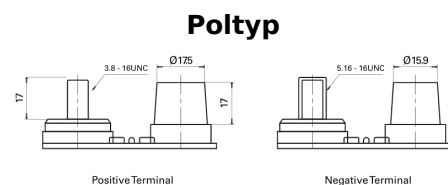

Sortimentslista

Batterier till Marin och Fritid

Start AGM EM1000

Best. nr.	EM1000
Technology	AGM
EAN/GTIN	3661024036023
Spänning	12 V
Kapacitet	50 Ah
CCA	800 A
MCA	1000
Längd	260 mm
Bredd	173 mm
Höjd	206 mm
Kärl	G34
Polställning	ETN 1
Poltyp	SAE M 3/8" - 5/16" taper&stud
Fästklack	B7
Vikt (kan variera)	17.90 kg