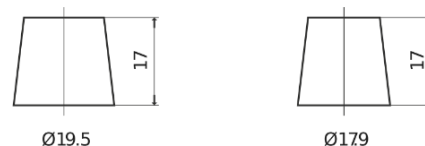

Batterier till Personbil och Lätta fordon

Standard FC542

Best. nr.	FC542
Technology	Flooded
EAN/GTIN	3661024044851
Spänning	12 V
Kapacitet	54.0 Ah
CCA	500 A
Längd	242 mm
Bredd	175 mm
Höjd	175 mm
Kärl	LB2
Polställning	ETN 0
Poltyp	EN taper post
Fästklack	B13
Vikt (kan variera)	12.90 kg

Polställning

Poltyp

Fästklack

Design, funktioner och specifikationer kan ändras utan föregående meddelande. Vi fransäger oss alla utfästelser eller garantier, uttryckliga eller underförstådda, angående data eller rekommendationer, och ska under inga omständigheter hållas ansvariga för någon förlust eller skada som påstås ha uppstått som ett resultat. Vissa produkter kanske inte är tillgängliga på din lokala marknad.