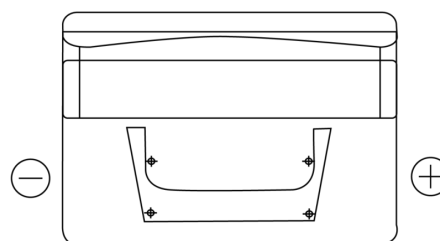

Batterier till Personbil och Lätta fordon

Standard FC542

Best. nr.	FC542
Technology	Flooded
EAN/GTIN	3661024044851
Spänning	12 V
Kapacitet	54.0 Ah
CCA	500 A
Längd	242 mm
Bredd	175 mm
Höjd	175 mm
Kärl	LB2
Polställning	ETN 0
Poltyp	EN taper post
Fästklack	B13
Vikt (kan variera)	12.90 kg

Polställning

Poltyp

PositiveTerminal

NegativeTerminal

Fästklack

Design, funktioner och specifikationer kan ändras utan föregående meddelande. Vi fransäger oss alla utfästelser eller garantier, uttryckliga eller underförstådda, angående data eller rekommendationer, och ska under inga omständigheter hållas ansvariga för någon förlust eller skada som påstås ha uppstått som ett resultat. Vissa produkter kanske inte är tillgängliga på din lokala marknad.