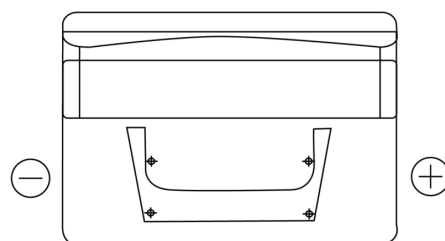

Batterier till Personbil och Lätta fordon

**Standard FC542**

Best. nr.	FC542
Technology	Flooded
EAN/GTIN	3661024044851
Spänning	12 V
Kapacitet	54.0 Ah
CCA	500 A
Längd	242 mm
Bredd	175 mm
Höjd	175 mm
Kärl	LB2
Polställning	ETN 0
Poltyp	EN taper post
Fästklack	B13
Vikt (kan variera)	12.90 kg

**Polställning****Poltyp**

PositiveTerminal

NegativeTerminal

**Fästklack**

Design, funktioner och specifikationer kan ändras utan föregående meddelande. Vi fransäger oss alla utfästelser eller garantier, uttryckliga eller underförstådda, angående data eller rekommendationer, och ska under inga omständigheter hållas ansvariga för någon förlust eller skada som påstås ha uppstått som ett resultat. Vissa produkter kanske inte är tillgängliga på din lokala marknad.