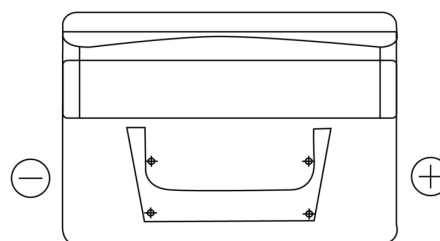

Polställning