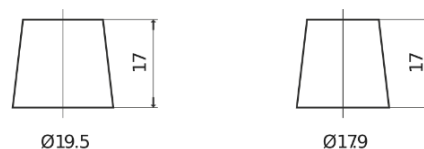

Batterier till Personbil och Lätta fordon

Standard FC440

Best. nr.	FC440
Technology	Flooded
EAN/GTIN	3661024044783
Spänning	12 V
Kapacitet	44.0 Ah
CCA	360 A
Längd	207 mm
Bredd	175 mm
Höjd	190 mm
Kärl	L01
Polställning	ETN 0
Poltyp	EN taper post
Fästklack	B13
Vikt (kan variera)	11.10 kg

Polställning

Poltyp

Fästklack

Design, funktioner och specifikationer kan ändras utan föregående meddelande. Vi fransäger oss alla utfästelser eller garantier, uttryckliga eller underförstådda, angående data eller rekommendationer, och ska under inga omständigheter hållas ansvariga för någon förlust eller skada som påstås ha uppstått som ett resultat. Vissa produkter kanske inte är tillgängliga på din lokala marknad.