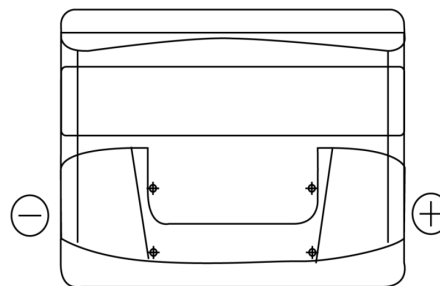

Batterier till Personbil och Lätta fordon

**Standard FC440**

Best. nr.	FC440
Technology	Flooded
EAN/GTIN	3661024044783
Spänning	12 V
Kapacitet	44.0 Ah
CCA	360 A
Längd	207 mm
Bredd	175 mm
Höjd	190 mm
Kärl	L01
Polställning	ETN 0
Poltyp	EN taper post
Fästklack	B13
Vikt (kan variera)	11.10 kg

**Polställning****Poltyp**

Positive Terminal

Negative Terminal

**Fästklack**

Design, funktioner och specifikationer kan ändras utan föregående meddelande. Vi fransäger oss alla utfästelser eller garantier, uttryckliga eller underförstådda, angående data eller rekommendationer, och ska under inga omständigheter hållas ansvariga för någon förlust eller skada som påstås ha uppstått som ett resultat. Vissa produkter kanske inte är tillgängliga på din lokala marknad.