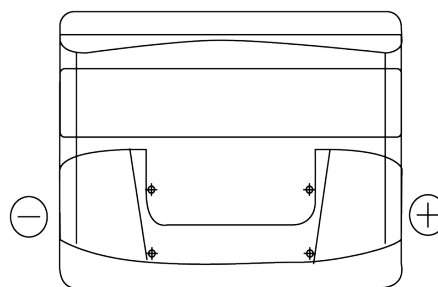

Batterier till Personbil och Lätta fordon

Standard FC440

Best. nr.	FC440
Technology	Flooded
EAN/GTIN	3661024044783
Spänning	12 V
Kapacitet	44.0 Ah
CCA	360 A
Längd	207 mm
Bredd	175 mm
Höjd	190 mm
Kärl	L01
Polställning	ETN 0
Poltyp	EN taper post
Fästklack	B13
Vikt (kan variera)	11.10 kg

Polställning**Poltyp**

Positive Terminal

Negative Terminal

Fästklack

Design, funktioner och specifikationer kan ändras utan föregående meddelande. Vi fransäger oss alla utfästelser eller garantier, uttryckliga eller underförstådda, angående data eller rekommendationer, och ska under inga omständigheter hållas ansvariga för någon förlust eller skada som påstås ha uppstått som ett resultat. Vissa produkter kanske inte är tillgängliga på din lokala marknad.