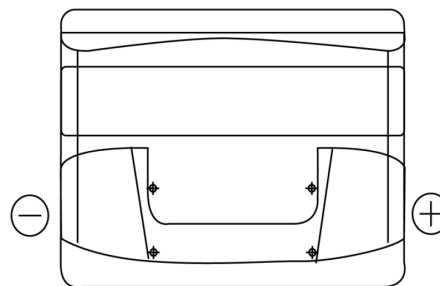

Batterier till Personbil och Lätta fordon

Standard FC440

Best. nr.	FC440
Technology	Flooded
EAN/GTIN	3661024044783
Spänning	12 V
Kapacitet	44.0 Ah
CCA	360 A
Längd	207 mm
Bredd	175 mm
Höjd	190 mm
Kärl	L01
Polställning	ETN 0
Poltyp	EN taper post
Fästklack	B13
Vikt (kan variera)	11.10 kg

Polställning**Poltyp**

Positive Terminal

Negative Terminal

Fästklack

Design, funktioner och specifikationer kan ändras utan föregående meddelande. Vi fransäger oss alla utfästelser eller garantier, uttryckliga eller underförstådda, angående data eller rekommendationer, och ska under inga omständigheter hållas ansvariga för någon förlust eller skada som påstås ha uppstått som ett resultat. Vissa produkter kanske inte är tillgängliga på din lokala marknad.