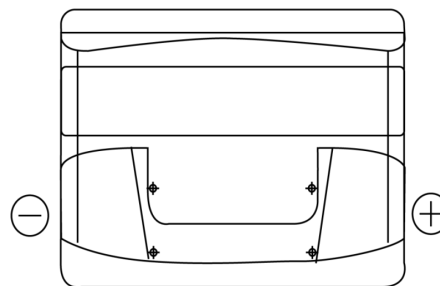

Batterier till Personbil och Lätta fordon

Standard FC440

Best. nr.	FC440
Technology	Flooded
EAN/GTIN	3661024044783
Spänning	12 V
Kapacitet	44.0 Ah
CCA	360 A
Längd	207 mm
Bredd	175 mm
Höjd	190 mm
Kärl	L01
Polställning	ETN 0
Poltyp	EN taper post
Fästklack	B13
Vikt (kan variera)	11.10 kg

Polställning

Poltyp

Positive Terminal

Negative Terminal

Fästklack

Design, funktioner och specifikationer kan ändras utan föregående meddelande. Vi fransäger oss alla utfästelser eller garantier, uttryckliga eller underförstådda, angående data eller rekommendationer, och ska under inga omständigheter hållas ansvariga för någon förlust eller skada som påstås ha uppstått som ett resultat. Vissa produkter kanske inte är tillgängliga på din lokala marknad.