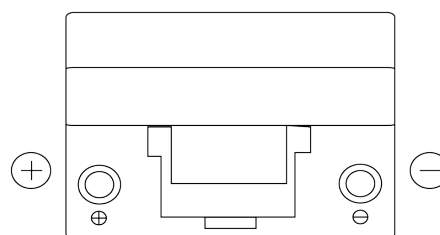

Batterier till Personbil och Lätta fordon

Formula FB955

Best. nr.	FB955
Technology	Flooded
EAN/GTIN	3661024044462
Spänning	12 V
Kapacitet	95.0 Ah
CCA	760 A
Längd	306 mm
Bredd	173 mm
Höjd	222 mm
Kärl	D31
Polställning	ETN 1
Poltyp	EN taper post
Fästklack	Korean B1
Vikt (kan variera)	20.60 kg

Polställning**Poltyp**

Ø19.5

Ø17.9

Positive Terminal

Negative Terminal

Fästklack

Design, funktioner och specifikationer kan ändras utan föregående meddelande. Vi fransäger oss alla utfästelser eller garantier, uttryckliga eller underförstådda, angående data eller rekommendationer, och ska under inga omständigheter hållas ansvariga för någon förlust eller skada som påstås ha uppstått som ett resultat. Vissa produkter kanske inte är tillgängliga på din lokala marknad.