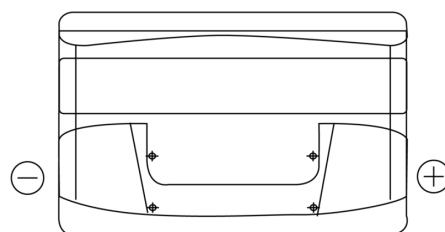

Batterier till Personbil och Lätta fordon

Formula FB950

Best. nr.	FB950
Technology	Flooded
EAN/GTIN	3661024044585
Spänning	12 V
Kapacitet	95.0 Ah
CCA	800 A
Längd	353 mm
Bredd	175 mm
Höjd	190 mm
Kärl	L05
Polställning	ETN 0
Poltyp	EN taper post
Fästklack	B13
Vikt (kan variera)	21.60 kg

Polställning**Poltyp**

Positive Terminal

Negative Terminal

Fästklack

Design, funktioner och specifikationer kan ändras utan föregående meddelande. Vi fransäger oss alla utfästelser eller garantier, uttryckliga eller underförstådda, angående data eller rekommendationer, och ska under inga omständigheter hållas ansvariga för någon förlust eller skada som påstås ha uppstått som ett resultat. Vissa produkter kanske inte är tillgängliga på din lokala marknad.