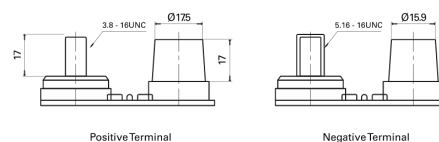

Sortimentslista

Batterier till Marin och Fritid

Dual AGM EP450

Best. nr.	EP450
Technology	AGM
EAN/GTIN	3661024035972
Spänning	12 V
Kapacitet	50 Ah
CCA	750 A
Watt hour	450 Wh
Längd	260 mm
Bredd	173 mm
Höjd	206 mm
Kärl	G34
Polställning	ETN 1
Poltyp	SAE M 3/8" - 5/16" taper&stud
Fästklack	B7
Vikt (kan variera)	18.60 kg

Polställning

Poltyp

Fästklack

Design, funktioner och specifikationer kan ändras utan föregående meddelande. Vi fransäger oss alla utfästelser eller garantier, uttryckliga eller underförstådda, angående data eller rekommendationer, och ska under inga omständigheter hållas ansvariga för någon förlust eller skada som påstås ha uppstått som ett resultat. Vissa produkter kanske inte är tillgängliga på din lokala marknad.