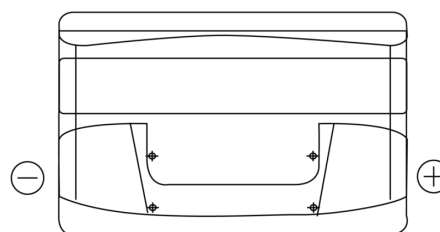

Batterier till Personbil och Lätta fordon

Formula FB852

Best. nr.	FB852
Technology	Flooded
EAN/GTIN	3661024044660
Spänning	12 V
Kapacitet	85.0 Ah
CCA	760 A
Längd	353 mm
Bredd	175 mm
Höjd	175 mm
Kärl	LB5
Polställning	ETN 0
Poltyp	EN taper post
Fästklack	B13
Vikt (kan variera)	19.40 kg

Polställning

Poltyp

Positive Terminal

Negative Terminal

Fästklack

Design, funktioner och specifikationer kan ändras utan föregående meddelande. Vi fransäger oss alla utfästelser eller garantier, uttryckliga eller underförstådda, angående data eller rekommendationer, och ska under inga omständigheter hållas ansvariga för någon förlust eller skada som påstås ha uppstått som ett resultat. Vissa produkter kanske inte är tillgängliga på din lokala marknad.