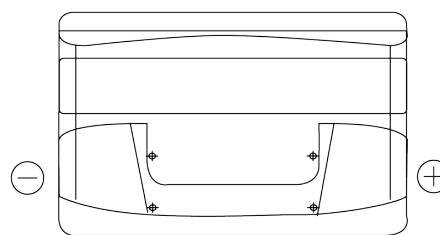

Batterier till Personbil och Lätta fordon

**Formula FB852**

|                    |               |
|--------------------|---------------|
| Best. nr.          | FB852         |
| Technology         | Flooded       |
| EAN/GTIN           | 3661024044660 |
| Spänning           | 12 V          |
| Kapacitet          | 85.0 Ah       |
| CCA                | 760 A         |
| Längd              | 353 mm        |
| Bredd              | 175 mm        |
| Höjd               | 175 mm        |
| Kärl               | LB5           |
| Polställning       | ETN 0         |
| Poltyp             | EN taper post |
| Fästklack          | B13           |
| Vikt (kan variera) | 19.40 kg      |

**Polställning****Poltyp**

Ø19.5

Ø17.9

Positive Terminal

Negative Terminal

**Fästklack**

5 notches

Design, funktioner och specifikationer kan ändras utan föregående meddelande. Vi fransäger oss alla utfästelser eller garantier, uttryckliga eller underförstådda, angående data eller rekommendationer, och ska under inga omständigheter hållas ansvariga för någon förlust eller skada som påstås ha uppstått som ett resultat. Vissa produkter kanske inte är tillgängliga på din lokala marknad.