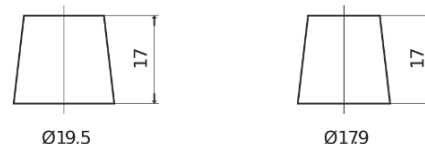

Batterier till Personbil och Lätta fordon

Formula FB852

Best. nr.	FB852
Technology	Flooded
EAN/GTIN	3661024044660
Spänning	12 V
Kapacitet	85.0 Ah
CCA	760 A
Längd	353 mm
Bredd	175 mm
Höjd	175 mm
Kärl	LB5
Polställning	ETN 0
Poltyp	EN taper post
Fästklack	B13
Vikt (kan variera)	19.40 kg

Polställning

Poltyp

Fästklack

Design, funktioner och specifikationer kan ändras utan föregående meddelande. Vi fransäger oss alla utfästelser eller garantier, uttryckliga eller underförstådda, angående data eller rekommendationer, och ska under inga omständigheter hållas ansvariga för någon förlust eller skada som påstås ha uppstått som ett resultat. Vissa produkter kanske inte är tillgängliga på din lokala marknad.