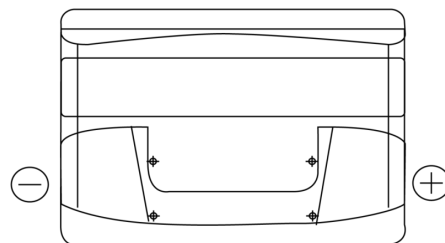

Batterier till Personbil och Lätta fordon

Formula FB802

Best. nr.	FB802
Technology	Flooded
EAN/GTIN	3661024044653
Spänning	12 V
Kapacitet	80.0 Ah
CCA	700 A
Längd	315 mm
Bredd	175 mm
Höjd	175 mm
Kärl	LB4
Polställning	ETN 0
Poltyp	EN taper post
Fästklack	B13
Vikt (kan variera)	17.80 kg

Polställning

Poltyp

PositiveTerminal

NegativeTerminal

Fästklack

Design, funktioner och specifikationer kan ändras utan föregående meddelande. Vi fransäger oss alla utfästelser eller garantier, uttryckliga eller underförstådda, angående data eller rekommendationer, och ska under inga omständigheter hållas ansvariga för någon förlust eller skada som påstås ha uppstått som ett resultat. Vissa produkter kanske inte är tillgängliga på din lokala marknad.