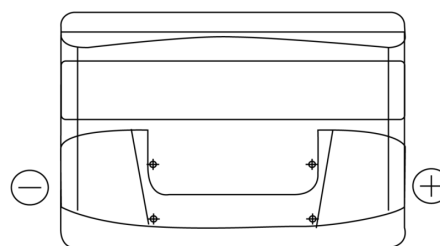

Batterier till Personbil och Lätta fordon

Formula FB802

Best. nr.	FB802
Technology	Flooded
EAN/GTIN	3661024044653
Spänning	12 V
Kapacitet	80.0 Ah
CCA	700 A
Längd	315 mm
Bredd	175 mm
Höjd	175 mm
Kärl	LB4
Polställning	ETN 0
Poltyp	EN taper post
Fästklack	B13
Vikt (kan variera)	17.80 kg

Polställning**Poltyp**

Positive Terminal

Negative Terminal

Fästklack

Design, funktioner och specifikationer kan ändras utan föregående meddelande. Vi fransäger oss alla utfästelser eller garantier, uttryckliga eller underförstådda, angående data eller rekommendationer, och ska under inga omständigheter hållas ansvariga för någon förlust eller skada som påstås ha uppstått som ett resultat. Vissa produkter kanske inte är tillgängliga på din lokala marknad.