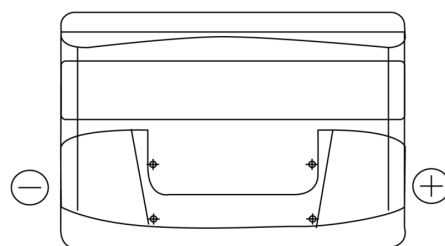

Batterier till Personbil och Lätta fordon

**Formula FB802**

Best. nr.	FB802
Technology	Flooded
EAN/GTIN	3661024044653
Spänning	12 V
Kapacitet	80.0 Ah
CCA	700 A
Längd	315 mm
Bredd	175 mm
Höjd	175 mm
Kärl	LB4
Polställning	ETN 0
Poltyp	EN taper post
Fästklack	B13
Vikt (kan variera)	17.80 kg

**Polställning****Poltyp**

PositiveTerminal

NegativeTerminal

**Fästklack**

Design, funktioner och specifikationer kan ändras utan föregående meddelande. Vi fransäger oss alla utfästelser eller garantier, uttryckliga eller underförstådda, angående data eller rekommendationer, och ska under inga omständigheter hållas ansvariga för någon förlust eller skada som påstås ha uppstått som ett resultat. Vissa produkter kanske inte är tillgängliga på din lokala marknad.