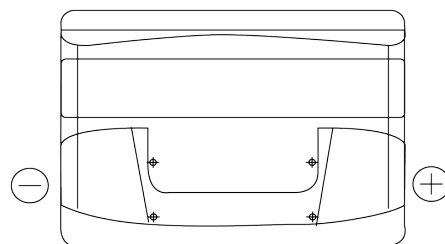

Batterier till Personbil och Lätta fordon

Formula FB802

Best. nr.	FB802
Technology	Flooded
EAN/GTIN	3661024044653
Spänning	12 V
Kapacitet	80.0 Ah
CCA	700 A
Längd	315 mm
Bredd	175 mm
Höjd	175 mm
Kärl	LB4
Polställning	ETN 0
Poltyp	EN taper post
Fästklack	B13
Vikt (kan variera)	17.80 kg

Polställning**Poltyp**

Positive Terminal

Negative Terminal

Fästklack

Design, funktioner och specifikationer kan ändras utan föregående meddelande. Vi fransäger oss alla utfästelser eller garantier, uttryckliga eller underförstådda, angående data eller rekommendationer, och ska under inga omständigheter hållas ansvariga för någon förlust eller skada som påstås ha uppstått som ett resultat. Vissa produkter kanske inte är tillgängliga på din lokala marknad.