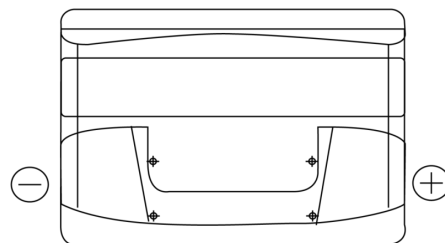

Batterier till Personbil och Lätta fordon

Formula FB800

Best. nr.	FB800
Technology	Flooded
EAN/GTIN	3661024046244
Spänning	12 V
Kapacitet	80.0 Ah
CCA	640 A
Längd	315 mm
Bredd	175 mm
Höjd	190 mm
Kärl	L04
Polställning	ETN 0
Poltyp	EN taper post
Fästklack	B13
Vikt (kan variera)	19.00 kg

Polställning**Poltyp**

PositiveTerminal

NegativeTerminal

Fästklack

Design, funktioner och specifikationer kan ändras utan föregående meddelande. Vi fransäger oss alla utfästelser eller garantier, uttryckliga eller underförstådda, angående data eller rekommendationer, och ska under inga omständigheter hållas ansvariga för någon förlust eller skada som påstås ha uppstått som ett resultat. Vissa produkter kanske inte är tillgängliga på din lokala marknad.