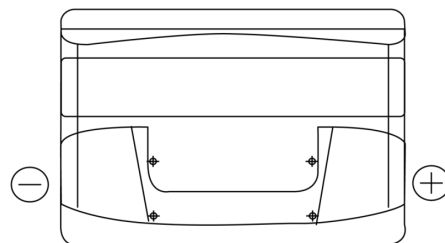

Batterier till Personbil och Lätta fordon

Formula FB800

Best. nr.	FB800
Technology	Flooded
EAN/GTIN	3661024046244
Spänning	12 V
Kapacitet	80.0 Ah
CCA	640 A
Längd	315 mm
Bredd	175 mm
Höjd	190 mm
Kärl	L04
Polställning	ETN 0
Poltyp	EN taper post
Fästklack	B13
Vikt (kan variera)	19.00 kg

Polställning

Poltyp

Positive Terminal

Negative Terminal

Fästklack

Design, funktioner och specifikationer kan ändras utan föregående meddelande. Vi fransäger oss alla utfästelser eller garantier, uttryckliga eller underförstådda, angående data eller rekommendationer, och ska under inga omständigheter hållas ansvariga för någon förlust eller skada som påstås ha uppstått som ett resultat. Vissa produkter kanske inte är tillgängliga på din lokala marknad.