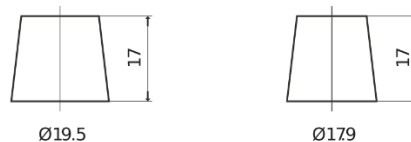

Batterier till Personbil och Lätta fordon

Formula FB800

Best. nr.	FB800
Technology	Flooded
EAN/GTIN	3661024046244
Spänning	12 V
Kapacitet	80.0 Ah
CCA	640 A
Längd	315 mm
Bredd	175 mm
Höjd	190 mm
Kärl	L04
Polställning	ETN 0
Poltyp	EN taper post
Fästklack	B13
Vikt (kan variera)	19.00 kg

Polställning

Poltyp

Fästklack

Design, funktioner och specifikationer kan ändras utan föregående meddelande. Vi fransäger oss alla utfästelser eller garantier, uttryckliga eller underförstådda, angående data eller rekommendationer, och ska under inga omständigheter hållas ansvariga för någon förlust eller skada som påstås ha uppstått som ett resultat. Vissa produkter kanske inte är tillgängliga på din lokala marknad.