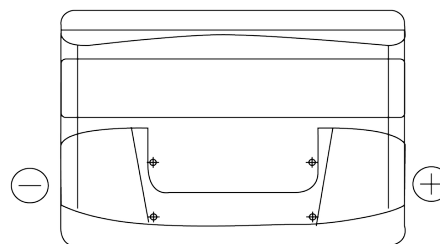

Batterier till Personbil och Lätta fordon

Formula FB800

Best. nr.	FB800
Technology	Flooded
EAN/GTIN	3661024046244
Spänning	12 V
Kapacitet	80.0 Ah
CCA	640 A
Längd	315 mm
Bredd	175 mm
Höjd	190 mm
Kärl	L04
Polställning	ETN 0
Poltyp	EN taper post
Fästklack	B13
Vikt (kan variera)	19.00 kg

Polställning**Poltyp**

Positive Terminal

Negative Terminal

Fästklack

Design, funktioner och specifikationer kan ändras utan föregående meddelande. Vi fransäger oss alla utfästelser eller garantier, uttryckliga eller underförstådda, angående data eller rekommendationer, och ska under inga omständigheter hållas ansvariga för någon förlust eller skada som påstås ha uppstått som ett resultat. Vissa produkter kanske inte är tillgängliga på din lokala marknad.