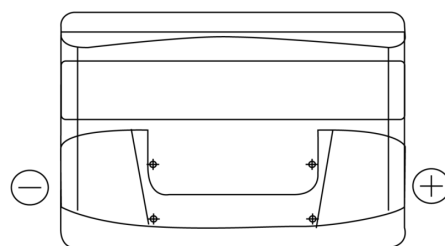

Batterier till Personbil och Lätta fordon

Formula FB800

Best. nr.	FB800
Technology	Flooded
EAN/GTIN	3661024046244
Spänning	12 V
Kapacitet	80.0 Ah
CCA	640 A
Längd	315 mm
Bredd	175 mm
Höjd	190 mm
Kärl	L04
Polställning	ETN 0
Poltyp	EN taper post
Fästklack	B13
Vikt (kan variera)	19.00 kg

Polställning

Poltyp

PositiveTerminal

NegativeTerminal

Fästklack

Design, funktioner och specifikationer kan ändras utan föregående meddelande. Vi fransäger oss alla utfästelser eller garantier, uttryckliga eller underförstådda, angående data eller rekommendationer, och ska under inga omständigheter hållas ansvariga för någon förlust eller skada som påstås ha uppstått som ett resultat. Vissa produkter kanske inte är tillgängliga på din lokala marknad.