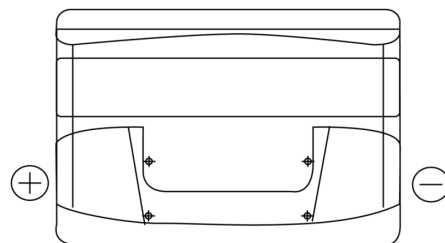

Polställning