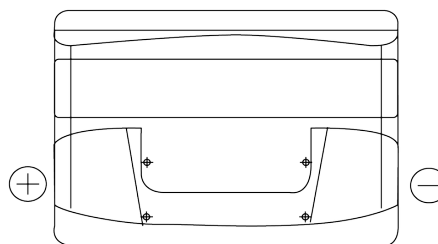

Batterier till Personbil och Lätta fordon

Formula FB741

Best. nr.	FB741
Technology	Flooded
EAN/GTIN	3661024044561
Spänning	12 V
Kapacitet	74.0 Ah
CCA	680 A
Längd	278 mm
Bredd	175 mm
Höjd	190 mm
Kärl	L03
Polställning	ETN 1
Poltyp	EN taper post
Fästklack	B13
Vikt (kan variera)	16.60 kg

Polställning**Poltyp**

Positive Terminal

Negative Terminal

Fästklack

Design, funktioner och specifikationer kan ändras utan föregående meddelande. Vi fransäger oss alla utfästelser eller garantier, uttryckliga eller underförstådda, angående data eller rekommendationer, och ska under inga omständigheter hållas ansvariga för någon förlust eller skada som påstås ha uppstått som ett resultat. Vissa produkter kanske inte är tillgängliga på din lokala marknad.