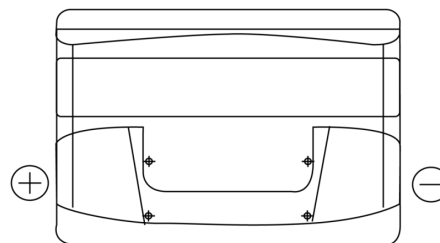

Batterier till Personbil och Lätta fordon

Formula FB741

Best. nr.	FB741
Technology	Flooded
EAN/GTIN	3661024044561
Spänning	12 V
Kapacitet	74.0 Ah
CCA	680 A
Längd	278 mm
Bredd	175 mm
Höjd	190 mm
Kärl	L03
Polställning	ETN 1
Poltyp	EN taper post
Fästklack	B13
Vikt (kan variera)	16.60 kg

Polställning

Poltyp

Positive Terminal

Negative Terminal

Fästklack

Design, funktioner och specifikationer kan ändras utan föregående meddelande. Vi fransäger oss alla utfästelser eller garantier, uttryckliga eller underförstådda, angående data eller rekommendationer, och ska under inga omständigheter hållas ansvariga för någon förlust eller skada som påstås ha uppstått som ett resultat. Vissa produkter kanske inte är tillgängliga på din lokala marknad.