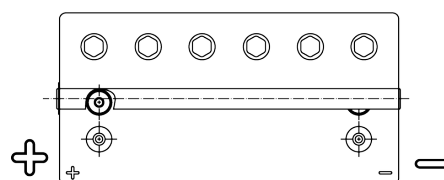

Polställning