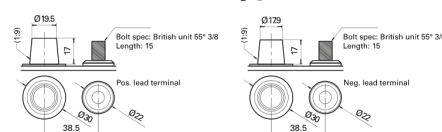

Sortimentslista

Batterier till Marin och Fritid

Start AGM EM960

Best. nr.	EM960
Technology	AGM
EAN/GTIN	3661024036016
Spänning	12 V
Kapacitet	100 Ah
CCA	800 A
MCA	960
Längd	330 mm
Bredd	173 mm
Höjd	240 mm
Kärl	G31
Polställning	ETN 1
Poltyp	SAE M 3/8" taper&stud
Fästklack	B0
Vikt (kan variera)	31.00 kg

Polställning

Poltyp

Fästklack

Design, funktioner och specifikationer kan ändras utan föregående meddelande. Vi fransäger oss alla utfästelser eller garantier, uttryckliga eller underförstådda, angående data eller rekommendationer, och ska under inga omständigheter hållas ansvariga för någon förlust eller skada som påstås ha uppstått som ett resultat. Vissa produkter kanske inte är tillgängliga på din lokala marknad.