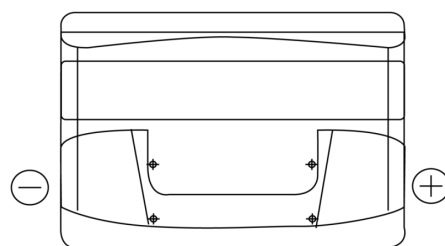

Batterier till Personbil och Lätta fordon

Formula FB740

Best. nr.	FB740
Technology	Flooded
EAN/GTIN	3661024044554
Spänning	12 V
Kapacitet	74.0 Ah
CCA	680 A
Längd	278 mm
Bredd	175 mm
Höjd	190 mm
Kärl	L03
Polställning	ETN 0
Poltyp	EN taper post
Fästklack	B13
Vikt (kan variera)	16.60 kg

Polställning

Poltyp

Positive Terminal

Negative Terminal

Fästklack

Design, funktioner och specifikationer kan ändras utan föregående meddelande. Vi fransäger oss alla utfästelser eller garantier, uttryckliga eller underförstådda, angående data eller rekommendationer, och ska under inga omständigheter hållas ansvariga för någon förlust eller skada som påstås ha uppstått som ett resultat. Vissa produkter kanske inte är tillgängliga på din lokala marknad.