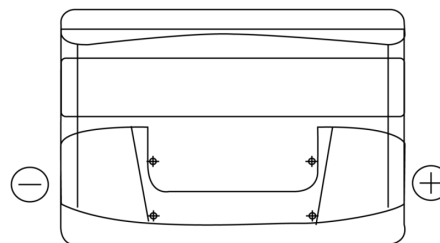

Batterier till Personbil och Lätta fordon

Formula FB740

Best. nr.	FB740
Technology	Flooded
EAN/GTIN	3661024044554
Spänning	12 V
Kapacitet	74.0 Ah
CCA	680 A
Längd	278 mm
Bredd	175 mm
Höjd	190 mm
Kärl	L03
Polställning	ETN 0
Poltyp	EN taper post
Fästklack	B13
Vikt (kan variera)	16.60 kg

Polställning**Poltyp**

PositiveTerminal

NegativeTerminal

Fästklack

Design, funktioner och specifikationer kan ändras utan föregående meddelande. Vi fransäger oss alla utfästelser eller garantier, uttryckliga eller underförstådda, angående data eller rekommendationer, och ska under inga omständigheter hållas ansvariga för någon förlust eller skada som påstås ha uppstått som ett resultat. Vissa produkter kanske inte är tillgängliga på din lokala marknad.