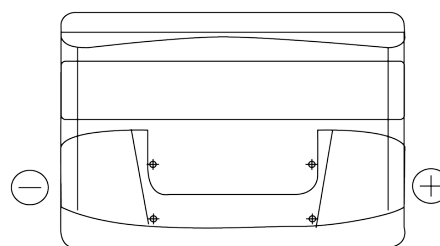

Batterier till Personbil och Lätta fordon

Formula FB740

Best. nr.	FB740
Technology	Flooded
EAN/GTIN	3661024044554
Spänning	12 V
Kapacitet	74.0 Ah
CCA	680 A
Längd	278 mm
Bredd	175 mm
Höjd	190 mm
Kärl	L03
Polställning	ETN 0
Poltyp	EN taper post
Fästklack	B13
Vikt (kan variera)	16.60 kg

Polställning**Poltyp**

Positive Terminal

Negative Terminal

Fästklack

Design, funktioner och specifikationer kan ändras utan föregående meddelande. Vi fransäger oss alla utfästelser eller garantier, uttryckliga eller underförstådda, angående data eller rekommendationer, och ska under inga omständigheter hållas ansvariga för någon förlust eller skada som påstås ha uppstått som ett resultat. Vissa produkter kanske inte är tillgängliga på din lokala marknad.