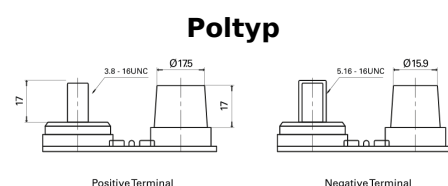

### Dual AGM EP900

Best. nr.	EP900
Technology	AGM
EAN/GTIN	3661024035965
Spänning	12 V
Kapacitet	100 Ah
CCA	800 A
Watt hour	900 Wh
Längd	330 mm
Bredd	173 mm
Höjd	240 mm
Kärl	G31
Polställning	ETN 1
Poltyp	SAE M 3/8"- 5/16" taper&stud
Fästklack	B0
Vikt (kan variera)	31.00 kg