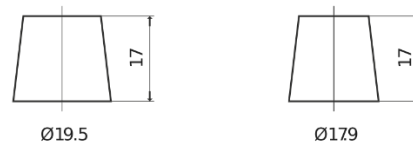

Batterier till Personbil och Lätta fordon

Formula FB712

Best. nr.	FB712
Technology	Flooded
EAN/GTIN	3661024044646
Spänning	12 V
Kapacitet	71.0 Ah
CCA	670 A
Längd	278 mm
Bredd	175 mm
Höjd	175 mm
Kärl	LB3
Polställning	ETN 0
Poltyp	EN taper post
Fästklack	B13
Vikt (kan variera)	15.30 kg

Polställning

Poltyp

Fästklack

Design, funktioner och specifikationer kan ändras utan föregående meddelande. Vi fransäger oss alla utfästelser eller garantier, uttryckliga eller underförstådda, angående data eller rekommendationer, och ska under inga omständigheter hållas ansvariga för någon förlust eller skada som påstås ha uppstått som ett resultat. Vissa produkter kanske inte är tillgängliga på din lokala marknad.