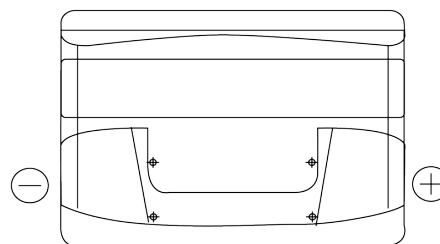

Batterier till Personbil och Lätta fordon

Formula FB712

Best. nr.	FB712
Technology	Flooded
EAN/GTIN	3661024044646
Spänning	12 V
Kapacitet	71.0 Ah
CCA	670 A
Längd	278 mm
Bredd	175 mm
Höjd	175 mm
Kärl	LB3
Polställning	ETN 0
Poltyp	EN taper post
Fästklack	B13
Vikt (kan variera)	15.30 kg

Polställning**Poltyp**

Positive Terminal

Negative Terminal

Fästklack

Design, funktioner och specifikationer kan ändras utan föregående meddelande. Vi fransäger oss alla utfästelser eller garantier, uttryckliga eller underförstådda, angående data eller rekommendationer, och ska under inga omständigheter hållas ansvariga för någon förlust eller skada som påstås ha uppstått som ett resultat. Vissa produkter kanske inte är tillgängliga på din lokala marknad.