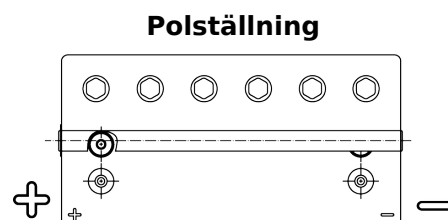

### Dual AGM EP900

Best. nr.	EP900
Technology	AGM
EAN/GTIN	3661024035965
Spänning	12 V
Kapacitet	100 Ah
CCA	800 A
Watt hour	900 Wh
Längd	330 mm
Bredd	173 mm
Höjd	240 mm
Kärl	G31
Polställning	ETN 1
Poltyp	SAE M 3/8"- 5/16" taper&stud
Fästklack	B0
Vikt (kan variera)	31.00 kg