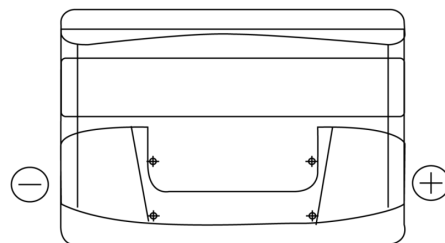

Batterier till Personbil och Lätta fordon

Formula FB712

Best. nr.	FB712
Technology	Flooded
EAN/GTIN	3661024044646
Spänning	12 V
Kapacitet	71.0 Ah
CCA	670 A
Längd	278 mm
Bredd	175 mm
Höjd	175 mm
Kärl	LB3
Polställning	ETN 0
Poltyp	EN taper post
Fästklack	B13
Vikt (kan variera)	15.30 kg

Polställning

Poltyp

Positive Terminal

Negative Terminal

Fästklack

Design, funktioner och specifikationer kan ändras utan föregående meddelande. Vi fransäger oss alla utfästelser eller garantier, uttryckliga eller underförstådda, angående data eller rekommendationer, och ska under inga omständigheter hållas ansvariga för någon förlust eller skada som påstås ha uppstått som ett resultat. Vissa produkter kanske inte är tillgängliga på din lokala marknad.