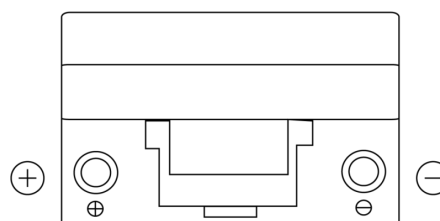

Batterier till Personbil och Lätta fordon

Formula FB705

Best. nr.	FB705
Technology	Flooded
EAN/GTIN	3661024044448
Spänning	12 V
Kapacitet	70.0 Ah
CCA	540 A
Längd	270 mm
Bredd	173 mm
Höjd	222 mm
Kärl	D26
Polställning	ETN 1
Poltyp	EN taper post
Fästklack	Korean B1+B6
Vikt (kan variera)	16.10 kg

Polställning**Poltyp**

Positive Terminal

Negative Terminal

Fästklack

Design, funktioner och specifikationer kan ändras utan föregående meddelande. Vi fransäger oss alla utfästelser eller garantier, uttryckliga eller underförstådda, angående data eller rekommendationer, och ska under inga omständigheter hållas ansvariga för någon förlust eller skada som påstås ha uppstått som ett resultat. Vissa produkter kanske inte är tillgängliga på din lokala marknad.