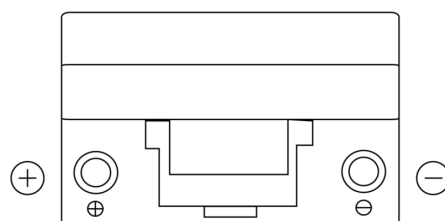

Batterier till Personbil och Lätta fordon

Formula FB705

Best. nr.	FB705
Technology	Flooded
EAN/GTIN	3661024044448
Spänning	12 V
Kapacitet	70.0 Ah
CCA	540 A
Längd	270 mm
Bredd	173 mm
Höjd	222 mm
Kärl	D26
Polställning	ETN 1
Poltyp	EN taper post
Fästklack	Korean B1+B6
Vikt (kan variera)	16.10 kg

Polställning**Poltyp**

Positive Terminal

Negative Terminal

Fästklack

Design, funktioner och specifikationer kan ändras utan föregående meddelande. Vi fransäger oss alla utfästelser eller garantier, uttryckliga eller underförstådda, angående data eller rekommendationer, och ska under inga omständigheter hållas ansvariga för någon förlust eller skada som påstås ha uppstått som ett resultat. Vissa produkter kanske inte är tillgängliga på din lokala marknad.