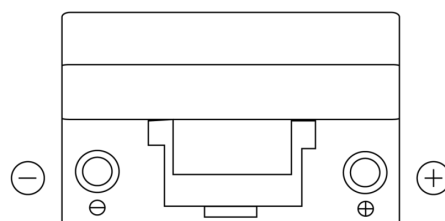

Batterier till Personbil och Lätta fordon

Formula FB704

Best. nr.	FB704
Technology	Flooded
EAN/GTIN	3661024044431
Spänning	12 V
Kapacitet	70.0 Ah
CCA	540 A
Längd	270 mm
Bredd	173 mm
Höjd	222 mm
Kärl	D26
Polställning	ETN 0
Poltyp	EN taper post
Fästklack	Korean B1+B6
Vikt (kan variera)	16.10 kg

Polställning**Poltyp**

Positive Terminal

Negative Terminal

Fästklack

Design, funktioner och specifikationer kan ändras utan föregående meddelande. Vi fransäger oss alla utfästelser eller garantier, uttryckliga eller underförstådda, angående data eller rekommendationer, och ska under inga omständigheter hållas ansvariga för någon förlust eller skada som påstås ha uppstått som ett resultat. Vissa produkter kanske inte är tillgängliga på din lokala marknad.