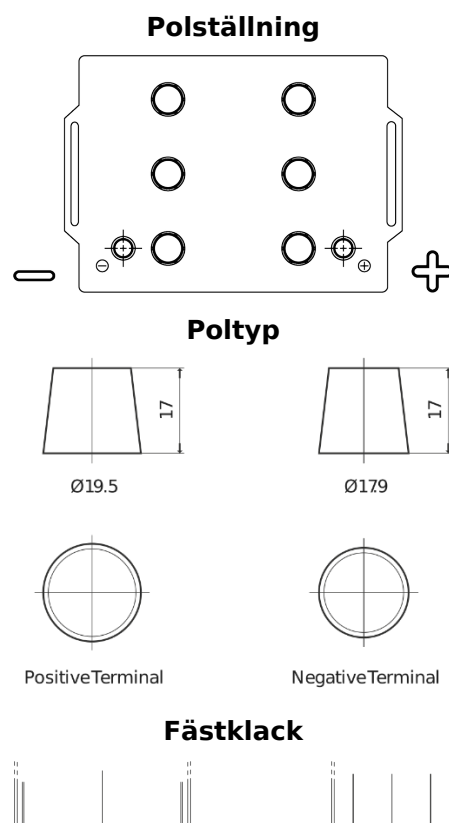

Sortimentslista

Batterier till Lastbil, Buss, Entreprenad- och Lantbruksmaskiner

StartPRO TG145A

| | |
|--------------------|---------------|
| Best. nr. | TG145A |
| Technology | Flooded |
| EAN/GTIN | 3661024055550 |
| Spänning | 12 V |
| Kapacitet | 145 Ah |
| CCA | 1000 A |
| Längd | 360 mm |
| Bredd | 253 mm |
| Höjd | 240 mm |
| Kärl | F21 |
| Polställning | ETN 6 |
| Poltyp | EN taper post |
| Fästklack | B0 |
| Vikt (kan variera) | 38.10 kg |