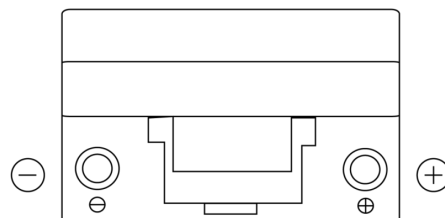

Batterier till Personbil och Lätta fordon

Formula FB704

| | |
|--------------------|---------------|
| Best. nr. | FB704 |
| Technology | Flooded |
| EAN/GTIN | 3661024044431 |
| Spänning | 12 V |
| Kapacitet | 70.0 Ah |
| CCA | 540 A |
| Längd | 270 mm |
| Bredd | 173 mm |
| Höjd | 222 mm |
| Kärl | D26 |
| Polställning | ETN 0 |
| Poltyp | EN taper post |
| Fästklack | Korean B1+B6 |
| Vikt (kan variera) | 16.10 kg |

Polställning**Poltyp**

Positive Terminal

Negative Terminal

Fästklack

Design, funktioner och specifikationer kan ändras utan föregående meddelande. Vi fransäger oss alla utfästelser eller garantier, uttryckliga eller underförstådda, angående data eller rekommendationer, och ska under inga omständigheter hållas ansvariga för någon förlust eller skada som påstås ha uppstått som ett resultat. Vissa produkter kanske inte är tillgängliga på din lokala marknad.