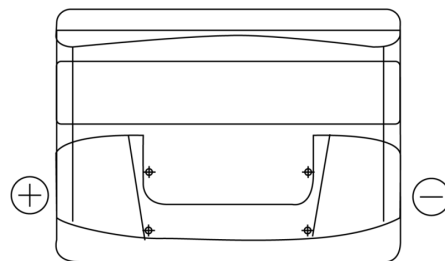

Batterier till Personbil och Lätta fordon

Formula FB621

Best. nr.	FB621
Technology	Flooded
EAN/GTIN	3661024044547
Spänning	12 V
Kapacitet	62.0 Ah
CCA	540 A
Längd	242 mm
Bredd	175 mm
Höjd	190 mm
Kärl	L02
Polställning	ETN 1
Poltyp	EN taper post
Fästklack	B13
Vikt (kan variera)	14.20 kg

Polställning**Poltyp**

Positive Terminal

Negative Terminal

Fästklack

Design, funktioner och specifikationer kan ändras utan föregående meddelande. Vi fransäger oss alla utfästelser eller garantier, uttryckliga eller underförstådda, angående data eller rekommendationer, och ska under inga omständigheter hållas ansvariga för någon förlust eller skada som påstås ha uppstått som ett resultat. Vissa produkter kanske inte är tillgängliga på din lokala marknad.