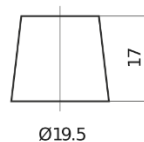

Batterier till Personbil och Lätta fordon

Formula FB621

Best. nr.	FB621
Technology	Flooded
EAN/GTIN	3661024044547
Spänning	12 V
Kapacitet	62.0 Ah
CCA	540 A
Längd	242 mm
Bredd	175 mm
Höjd	190 mm
Kärl	L02
Polställning	ETN 1
Poltyp	EN taper post
Fästklack	B13
Vikt (kan variera)	14.20 kg

Polställning**Poltyp**

Ø19.5

Ø179

Positive Terminal

Negative Terminal

Fästklack

5 notches

Ø10.5