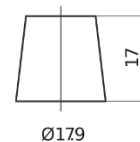

Batterier till Personbil och Lätta fordon

Formula FB621

Best. nr.	FB621
Technology	Flooded
EAN/GTIN	3661024044547
Spänning	12 V
Kapacitet	62.0 Ah
CCA	540 A
Längd	242 mm
Bredd	175 mm
Höjd	190 mm
Kärl	L02
Polställning	ETN 1
Poltyp	EN taper post
Fästklack	B13
Vikt (kan variera)	14.20 kg

Polställning**Poltyp**

Ø19.5

Ø179

Positive Terminal

Negative Terminal

Fästklack

5 notches

Ø10.5