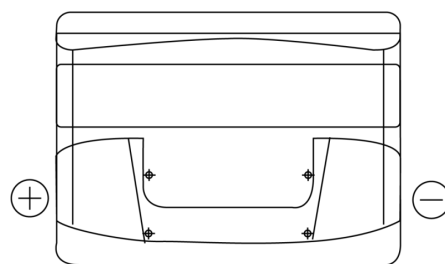

Batterier till Personbil och Lätta fordon

Formula FB621

Best. nr.	FB621
Technology	Flooded
EAN/GTIN	3661024044547
Spänning	12 V
Kapacitet	62.0 Ah
CCA	540 A
Längd	242 mm
Bredd	175 mm
Höjd	190 mm
Kärl	L02
Polställning	ETN 1
Poltyp	EN taper post
Fästklack	B13
Vikt (kan variera)	14.20 kg

Polställning

Poltyp

Positive Terminal

Negative Terminal

Fästklack

Design, funktioner och specifikationer kan ändras utan föregående meddelande. Vi fransäger oss alla utfästelser eller garantier, uttryckliga eller underförstådda, angående data eller rekommendationer, och ska under inga omständigheter hållas ansvariga för någon förlust eller skada som påstås ha uppstått som ett resultat. Vissa produkter kanske inte är tillgängliga på din lokala marknad.