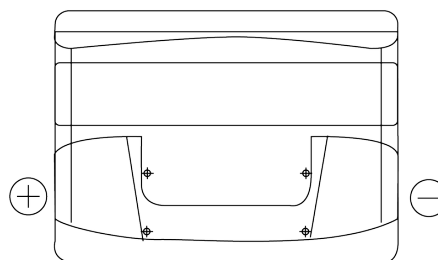

Batterier till Personbil och Lätta fordon

Formula FB621

Best. nr.	FB621
Technology	Flooded
EAN/GTIN	3661024044547
Spänning	12 V
Kapacitet	62.0 Ah
CCA	540 A
Längd	242 mm
Bredd	175 mm
Höjd	190 mm
Kärl	L02
Polställning	ETN 1
Poltyp	EN taper post
Fästklack	B13
Vikt (kan variera)	14.20 kg

Polställning**Poltyp**

Ø19.5

Ø179

Positive Terminal

Negative Terminal

Fästklack

5 notches

Ø10.5