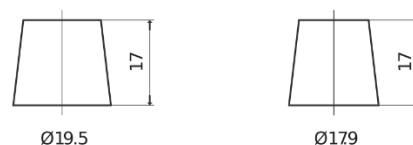

Batterier till Personbil och Lätta fordon

Formula FB620

Best. nr.	FB620
Technology	Flooded
EAN/GTIN	3661024044530
Spänning	12 V
Kapacitet	62.0 Ah
CCA	540 A
Längd	242 mm
Bredd	175 mm
Höjd	190 mm
Kärl	L02
Polställning	ETN 0
Poltyp	EN taper post
Fästklack	B13
Vikt (kan variera)	14.20 kg

Polställning

Poltyp

Fästklack

Design, funktioner och specifikationer kan ändras utan föregående meddelande. Vi fransäger oss alla utfästelser eller garantier, uttryckliga eller underförstådda, angående data eller rekommendationer, och ska under inga omständigheter hållas ansvariga för någon förlust eller skada som påstås ha uppstått som ett resultat. Vissa produkter kanske inte är tillgängliga på din lokala marknad.