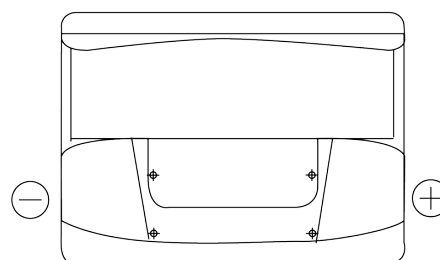

Batterier till Personbil och Lätta fordon

**Formula FB620**

Best. nr.	FB620
Technology	Flooded
EAN/GTIN	3661024044530
Spänning	12 V
Kapacitet	62.0 Ah
CCA	540 A
Längd	242 mm
Bredd	175 mm
Höjd	190 mm
Kärl	L02
Polställning	ETN 0
Poltyp	EN taper post
Fästklack	B13
Vikt (kan variera)	14.20 kg

**Polställning****Poltyp**

Positive Terminal

Negative Terminal

**Fästklack**

Design, funktioner och specifikationer kan ändras utan föregående meddelande. Vi fransäger oss alla utfästelser eller garantier, uttryckliga eller underförstådda, angående data eller rekommendationer, och ska under inga omständigheter hållas ansvariga för någon förlust eller skada som påstås ha uppstått som ett resultat. Vissa produkter kanske inte är tillgängliga på din lokala marknad.