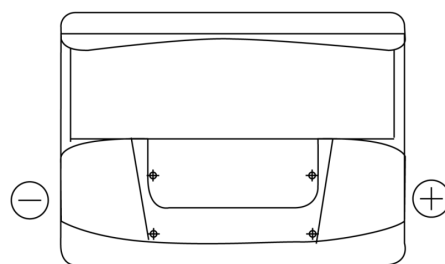

Batterier till Personbil och Lätta fordon

**Formula FB620**

Best. nr.	FB620
Technology	Flooded
EAN/GTIN	3661024044530
Spänning	12 V
Kapacitet	62.0 Ah
CCA	540 A
Längd	242 mm
Bredd	175 mm
Höjd	190 mm
Kärl	L02
Polställning	ETN 0
Poltyp	EN taper post
Fästklack	B13
Vikt (kan variera)	14.20 kg

**Polställning****Poltyp**

Positive Terminal

Negative Terminal

**Fästklack**

Design, funktioner och specifikationer kan ändras utan föregående meddelande. Vi fransäger oss alla utfästelser eller garantier, uttryckliga eller underförstådda, angående data eller rekommendationer, och ska under inga omständigheter hållas ansvariga för någon förlust eller skada som påstås ha uppstått som ett resultat. Vissa produkter kanske inte är tillgängliga på din lokala marknad.