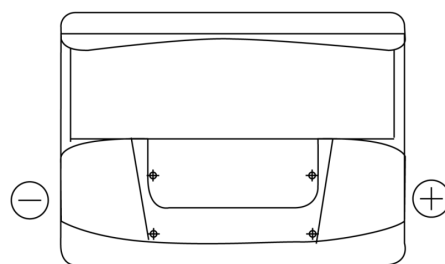

Batterier till Personbil och Lätta fordon

Formula FB620

| | |
|--------------------|---------------|
| Best. nr. | FB620 |
| Technology | Flooded |
| EAN/GTIN | 3661024044530 |
| Spänning | 12 V |
| Kapacitet | 62.0 Ah |
| CCA | 540 A |
| Längd | 242 mm |
| Bredd | 175 mm |
| Höjd | 190 mm |
| Kärl | L02 |
| Polställning | ETN 0 |
| Poltyp | EN taper post |
| Fästklack | B13 |
| Vikt (kan variera) | 14.20 kg |

Polställning

Poltyp

Positive Terminal

Negative Terminal

Fästklack

Design, funktioner och specifikationer kan ändras utan föregående meddelande. Vi fransäger oss alla utfästelser eller garantier, uttryckliga eller underförstådda, angående data eller rekommendationer, och ska under inga omständigheter hållas ansvariga för någon förlust eller skada som påstås ha uppstått som ett resultat. Vissa produkter kanske inte är tillgängliga på din lokala marknad.