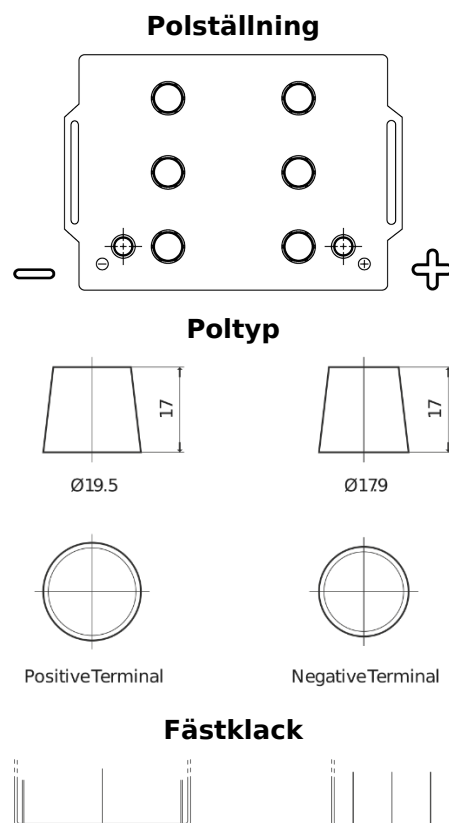

Sortimentslista

Batterier till Lastbil, Buss, Entreprenad- och Lantbruksmaskiner

StartPRO EG145A

Best. nr.	EG145A
Technology	Flooded
EAN/GTIN	3661024035552
Spänning	12 V
Kapacitet	145 Ah
CCA	1000 A
Längd	360 mm
Bredd	253 mm
Höjd	240 mm
Kärl	F21
Polställning	ETN 6
Poltyp	EN taper post
Fästklack	B0
Vikt (kan variera)	38.10 kg