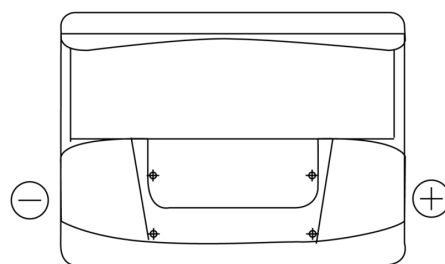

Batterier till Personbil och Lätta fordon

Formula FB620

| | |
|--------------------|---------------|
| Best. nr. | FB620 |
| Technology | Flooded |
| EAN/GTIN | 3661024044530 |
| Spänning | 12 V |
| Kapacitet | 62.0 Ah |
| CCA | 540 A |
| Längd | 242 mm |
| Bredd | 175 mm |
| Höjd | 190 mm |
| Kärl | L02 |
| Polställning | ETN 0 |
| Poltyp | EN taper post |
| Fästklack | B13 |
| Vikt (kan variera) | 14.20 kg |

Polställning**Poltyp**

Positive Terminal

Negative Terminal

Fästklack

Design, funktioner och specifikationer kan ändras utan föregående meddelande. Vi fransäger oss alla utfästelser eller garantier, uttryckliga eller underförstådda, angående data eller rekommendationer, och ska under inga omständigheter hållas ansvariga för någon förlust eller skada som påstås ha uppstått som ett resultat. Vissa produkter kanske inte är tillgängliga på din lokala marknad.