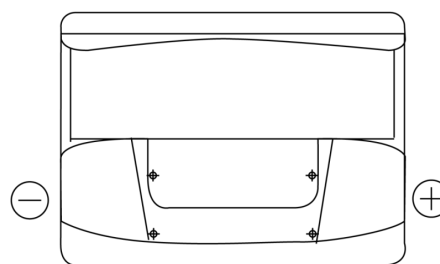

Batterier till Personbil och Lätta fordon

Formula FB620

Best. nr.	FB620
Technology	Flooded
EAN/GTIN	3661024044530
Spänning	12 V
Kapacitet	62.0 Ah
CCA	540 A
Längd	242 mm
Bredd	175 mm
Höjd	190 mm
Kärl	L02
Polställning	ETN 0
Poltyp	EN taper post
Fästklack	B13
Vikt (kan variera)	14.20 kg

Polställning**Poltyp**

Positive Terminal

Negative Terminal

Fästklack

Design, funktioner och specifikationer kan ändras utan föregående meddelande. Vi fransäger oss alla utfästelser eller garantier, uttryckliga eller underförstådda, angående data eller rekommendationer, och ska under inga omständigheter hållas ansvariga för någon förlust eller skada som påstås ha uppstått som ett resultat. Vissa produkter kanske inte är tillgängliga på din lokala marknad.