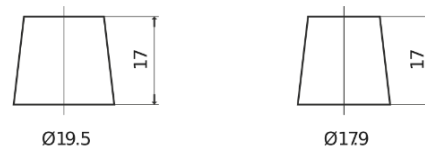

Batterier till Personbil och Lätta fordon

Formula FB620

Best. nr.	FB620
Technology	Flooded
EAN/GTIN	3661024044530
Spänning	12 V
Kapacitet	62.0 Ah
CCA	540 A
Längd	242 mm
Bredd	175 mm
Höjd	190 mm
Kärl	L02
Polställning	ETN 0
Poltyp	EN taper post
Fästklack	B13
Vikt (kan variera)	14.20 kg

Polställning

Poltyp

Fästklack

Design, funktioner och specifikationer kan ändras utan föregående meddelande. Vi fransäger oss alla utfästelser eller garantier, uttryckliga eller underförstådda, angående data eller rekommendationer, och ska under inga omständigheter hållas ansvariga för någon förlust eller skada som påstås ha uppstått som ett resultat. Vissa produkter kanske inte är tillgängliga på din lokala marknad.