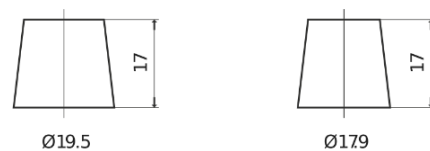

Sortimentslista

Batterier till Personbil och Lätta fordon

Formula FB605

Best. nr.	FB605
Technology	Flooded
EAN/GTIN	3661024044424
Spänning	12 V
Kapacitet	60.0 Ah
CCA	480 A
Längd	230 mm
Bredd	173 mm
Höjd	222 mm
Kärl	D23
Polställning	ETN 1
Poltyp	EN taper post
Fästklack	Korean B1
Vikt (kan variera)	14.60 kg

Polställning

Poltyp

Fästklack

Design, funktioner och specifikationer kan ändras utan föregående meddelande. Vi fransäger oss alla utfästelser eller garantier, uttryckliga eller underförstådda, angående data eller rekommendationer, och ska under inga omständigheter hållas ansvariga för någon förlust eller skada som påstås ha uppstått som ett resultat. Vissa produkter kanske inte är tillgängliga på din lokala marknad.