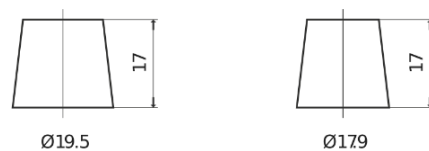

Batterier till Personbil och Lätta fordon

Formula FB605

Best. nr.	FB605
Technology	Flooded
EAN/GTIN	3661024044424
Spänning	12 V
Kapacitet	60.0 Ah
CCA	480 A
Längd	230 mm
Bredd	173 mm
Höjd	222 mm
Kärl	D23
Polställning	ETN 1
Poltyp	EN taper post
Fästklack	Korean B1
Vikt (kan variera)	14.60 kg

Polställning

Poltyp

Fästklack

Design, funktioner och specifikationer kan ändras utan föregående meddelande. Vi fransäger oss alla utfästelser eller garantier, uttryckliga eller underförstådda, angående data eller rekommendationer, och ska under inga omständigheter hållas ansvariga för någon förlust eller skada som påstås ha uppstått som ett resultat. Vissa produkter kanske inte är tillgängliga på din lokala marknad.