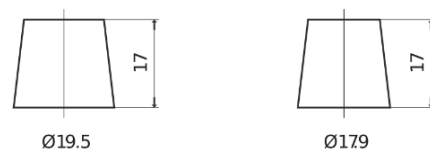

Batterier till Personbil och Lätta fordon

Formula FB605

Best. nr.	FB605
Technology	Flooded
EAN/GTIN	3661024044424
Spänning	12 V
Kapacitet	60.0 Ah
CCA	480 A
Längd	230 mm
Bredd	173 mm
Höjd	222 mm
Kärl	D23
Polställning	ETN 1
Poltyp	EN taper post
Fästklack	Korean B1
Vikt (kan variera)	14.60 kg

Polställning

Poltyp

Fästklack

Design, funktioner och specifikationer kan ändras utan föregående meddelande. Vi fransäger oss alla utfästelser eller garantier, uttryckliga eller underförstådda, angående data eller rekommendationer, och ska under inga omständigheter hållas ansvariga för någon förlust eller skada som påstås ha uppstått som ett resultat. Vissa produkter kanske inte är tillgängliga på din lokala marknad.