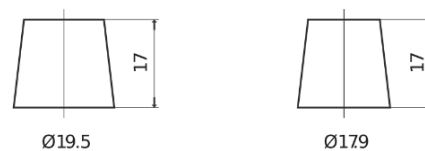

Batterier till Personbil och Lätta fordon

Formula FB604

Best. nr.	FB604
Technology	Flooded
EAN/GTIN	3661024044417
Spänning	12 V
Kapacitet	60.0 Ah
CCA	480 A
Längd	230 mm
Bredd	173 mm
Höjd	222 mm
Kärl	D23
Polställning	ETN 0
Poltyp	EN taper post
Fästklack	Korean B1
Vikt (kan variera)	14.60 kg

Polställning

Poltyp

Fästklack

Design, funktioner och specifikationer kan ändras utan föregående meddelande. Vi fransäger oss alla utfästelser eller garantier, uttryckliga eller underförstådda, angående data eller rekommendationer, och ska under inga omständigheter hållas ansvariga för någon förlust eller skada som påstås ha uppstått som ett resultat. Vissa produkter kanske inte är tillgängliga på din lokala marknad.