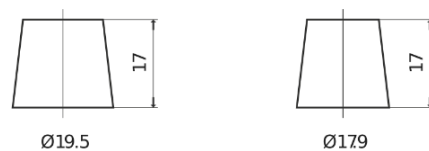

Batterier till Personbil och Lätta fordon

Formula FB604

Best. nr.	FB604
Technology	Flooded
EAN/GTIN	3661024044417
Spänning	12 V
Kapacitet	60.0 Ah
CCA	480 A
Längd	230 mm
Bredd	173 mm
Höjd	222 mm
Kärl	D23
Polställning	ETN 0
Poltyp	EN taper post
Fästklack	Korean B1
Vikt (kan variera)	14.60 kg

Polställning

Poltyp

Fästklack

Design, funktioner och specifikationer kan ändras utan föregående meddelande. Vi fransäger oss alla utfästelser eller garantier, uttryckliga eller underförstådda, angående data eller rekommendationer, och ska under inga omständigheter hållas ansvariga för någon förlust eller skada som påstås ha uppstått som ett resultat. Vissa produkter kanske inte är tillgängliga på din lokala marknad.