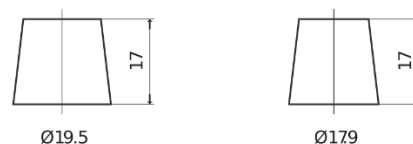

Batterier till Personbil och Lätta fordon

Formula FB604

Best. nr.	FB604
Technology	Flooded
EAN/GTIN	3661024044417
Spänning	12 V
Kapacitet	60.0 Ah
CCA	480 A
Längd	230 mm
Bredd	173 mm
Höjd	222 mm
Kärl	D23
Polställning	ETN 0
Poltyp	EN taper post
Fästklack	Korean B1
Vikt (kan variera)	14.60 kg

Polställning

Poltyp

Fästklack

Design, funktioner och specifikationer kan ändras utan föregående meddelande. Vi fransäger oss alla utfästelser eller garantier, uttryckliga eller underförstådda, angående data eller rekommendationer, och ska under inga omständigheter hållas ansvariga för någon förlust eller skada som påstås ha uppstått som ett resultat. Vissa produkter kanske inte är tillgängliga på din lokala marknad.