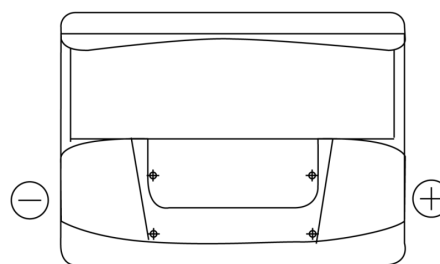

Batterier till Personbil och Lätta fordon

Formula FB602

Best. nr.	FB602
Technology	Flooded
EAN/GTIN	3661024044639
Spänning	12 V
Kapacitet	60.0 Ah
CCA	540 A
Längd	242 mm
Bredd	175 mm
Höjd	175 mm
Kärl	LB2
Polställning	ETN 0
Poltyp	EN taper post
Fästklack	B13
Vikt (kan variera)	12.90 kg

Polställning**Poltyp**

Positive Terminal

Negative Terminal

Fästklack

Design, funktioner och specifikationer kan ändras utan föregående meddelande. Vi fransäger oss alla utfästelser eller garantier, uttryckliga eller underförstådda, angående data eller rekommendationer, och ska under inga omständigheter hållas ansvariga för någon förlust eller skada som påstås ha uppstått som ett resultat. Vissa produkter kanske inte är tillgängliga på din lokala marknad.