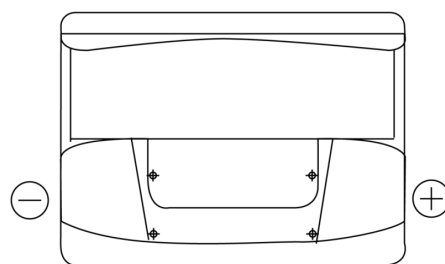

Batterier till Personbil och Lätta fordon

**Formula FB602**

Best. nr.	FB602
Technology	Flooded
EAN/GTIN	3661024044639
Spänning	12 V
Kapacitet	60.0 Ah
CCA	540 A
Längd	242 mm
Bredd	175 mm
Höjd	175 mm
Kärl	LB2
Polställning	ETN 0
Poltyp	EN taper post
Fästklack	B13
Vikt (kan variera)	12.90 kg

**Polställning****Poltyp**

Positive Terminal

Negative Terminal

**Fästklack**

Design, funktioner och specifikationer kan ändras utan föregående meddelande. Vi fransäger oss alla utfästelser eller garantier, uttryckliga eller underförstådda, angående data eller rekommendationer, och ska under inga omständigheter hållas ansvariga för någon förlust eller skada som påstås ha uppstått som ett resultat. Vissa produkter kanske inte är tillgängliga på din lokala marknad.