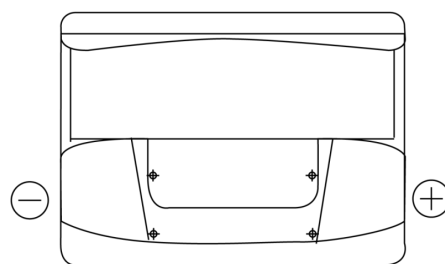

Batterier till Personbil och Lätta fordon

Formula FB602

Best. nr.	FB602
Technology	Flooded
EAN/GTIN	3661024044639
Spänning	12 V
Kapacitet	60.0 Ah
CCA	540 A
Längd	242 mm
Bredd	175 mm
Höjd	175 mm
Kärl	LB2
Polställning	ETN 0
Poltyp	EN taper post
Fästklack	B13
Vikt (kan variera)	12.90 kg

Polställning**Poltyp**

Positive Terminal

Negative Terminal

Fästklack

Design, funktioner och specifikationer kan ändras utan föregående meddelande. Vi fransäger oss alla utfästelser eller garantier, uttryckliga eller underförstådda, angående data eller rekommendationer, och ska under inga omständigheter hållas ansvariga för någon förlust eller skada som påstås ha uppstått som ett resultat. Vissa produkter kanske inte är tillgängliga på din lokala marknad.