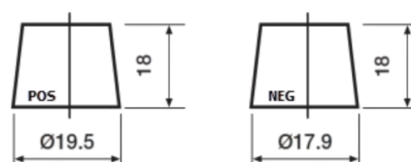

Sortimentslista

Batterier till Personbil och Lätta fordon

Premium EA456

Best. nr.	EA456
Technology	Flooded
EAN/GTIN	3661024034128
Spänning	12 V
Kapacitet	45 Ah
CCA	390 A
Längd	237 mm
Bredd	127 mm
Höjd	227 mm
Kärl	B24
Polställning	ETN 0
Poltyp	From JIS to EN (Ring adapter)
Fästklack	B1
Vikt (kan variera)	11.80 kg

Polställning

Poltyp

Remove T1 adapter for T3

Fästklack

Design, funktioner och specifikationer kan ändras utan föregående meddelande. Vi fransäger oss alla utfästelser eller garantier, uttryckliga eller underförstådda, angående data eller rekommendationer, och ska under inga omständigheter hållas ansvariga för någon förlust eller skada som påstås ha uppstått som ett resultat. Vissa produkter kanske inte är tillgängliga på din lokala marknad.