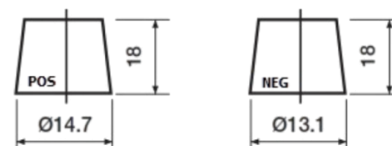

Sortimentslista

Batterier till Personbil och Lätta fordon

Premium EA456

Best. nr.	EA456
Technology	Flooded
EAN/GTIN	3661024034128
Spänning	12 V
Kapacitet	45 Ah
CCA	390 A
Längd	237 mm
Bredd	127 mm
Höjd	227 mm
Kärl	B24
Polställning	ETN 0
Poltyp	From JIS to EN (Ring adapter)
Fästklack	B1
Vikt (kan variera)	11.80 kg

Polställning

Poltyp

Remove T1 adapter for T3

Fästklack

Design, funktioner och specifikationer kan ändras utan föregående meddelande. Vi fransäger oss alla utfästelser eller garantier, uttryckliga eller underförstådda, angående data eller rekommendationer, och ska under inga omständigheter hållas ansvariga för någon förlust eller skada som påstås ha uppstått som ett resultat. Vissa produkter kanske inte är tillgängliga på din lokala marknad.