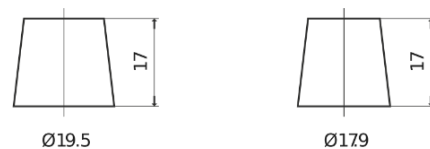

Batterier till Personbil och Lätta fordon

Formula FB504

Best. nr.	FB504
Technology	Flooded
EAN/GTIN	3661024044400
Spänning	12 V
Kapacitet	50.0 Ah
CCA	360 A
Längd	200 mm
Bredd	173 mm
Höjd	222 mm
Kärl	D20
Polställning	ETN 0
Poltyp	EN taper post
Fästklack	Korean B1
Vikt (kan variera)	12.90 kg

Polställning

Poltyp

Fästklack

Design, funktioner och specifikationer kan ändras utan föregående meddelande. Vi fransäger oss alla utfästelser eller garantier, uttryckliga eller underförstådda, angående data eller rekommendationer, och ska under inga omständigheter hållas ansvariga för någon förlust eller skada som påstås ha uppstått som ett resultat. Vissa produkter kanske inte är tillgängliga på din lokala marknad.