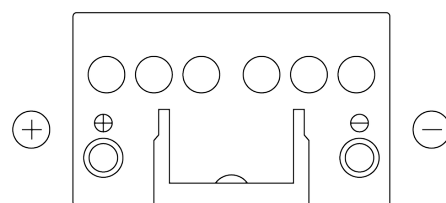

Sortimentslista

Batterier till Personbil och Lätta fordon

Technica TB451

Best. nr.	TB451
Technology	Flooded
EAN/GTIN	3661024054485
Spänning	12 V
Kapacitet	45 Ah
CCA	330 A
Längd	220 mm
Bredd	135 mm
Höjd	225 mm
Kärl	E02
Polställning	ETN 1
Poltyp	EN taper post
Fästklack	B1
Vikt (kan variera)	12.50 kg

Polställning**Poltyp**

Positive Terminal

Negative Terminal

Fästklack

Design, funktioner och specifikationer kan ändras utan föregående meddelande. Vi fransäger oss alla utfästelser eller garantier, uttryckliga eller underförstådda, angående data eller rekommendationer, och ska under inga omständigheter hållas ansvariga för någon förlust eller skada som påstås ha uppstått som ett resultat. Vissa produkter kanske inte är tillgängliga på din lokala marknad.