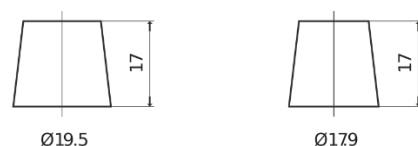

Sortimentslista

Batterier till Personbil och Lätta fordon

Technica TB451

Best. nr.	TB451
Technology	Flooded
EAN/GTIN	3661024054485
Spänning	12 V
Kapacitet	45 Ah
CCA	330 A
Längd	220 mm
Bredd	135 mm
Höjd	225 mm
Kärl	E02
Polställning	ETN 1
Poltyp	EN taper post
Fästklack	B1
Vikt (kan variera)	12.50 kg

Polställning

Poltyp

Fästklack

Design, funktioner och specifikationer kan ändras utan föregående meddelande. Vi fransäger oss alla utfästelser eller garantier, uttryckliga eller underförstådda, angående data eller rekommendationer, och ska under inga omständigheter hållas ansvariga för någon förlust eller skada som påstås ha uppstått som ett resultat. Vissa produkter kanske inte är tillgängliga på din lokala marknad.