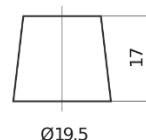

Batterier till Personbil och Lätta fordon

Formula FB451

Best. nr.	FB451
Technology	Flooded
EAN/GTIN	3661024044486
Spänning	12 V
Kapacitet	45 Ah
CCA	330 A
Längd	220 mm
Bredd	135 mm
Höjd	225 mm
Kärl	E02
Polställning	ETN 1
Poltyp	EN taper post
Fästklack	B1
Vikt (kan variera)	12.50 kg

Polställning

Poltyp

Ø19.5

Ø179

Positive Terminal

Negative Terminal

Fästklack

3 notches