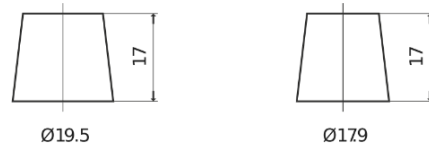

Batterier till Personbil och Lätta fordon

Formula FB455

Best. nr.	FB455
Technology	Flooded
EAN/GTIN	3661024044387
Spänning	12 V
Kapacitet	45.0 Ah
CCA	330 A
Längd	237 mm
Bredd	127 mm
Höjd	227 mm
Kärl	B24
Polställning	ETN 1
Poltyp	EN taper post
Fästklack	B0
Vikt (kan variera)	11.40 kg

Polställning

Poltyp

Fästklack

Design, funktioner och specifikationer kan ändras utan föregående meddelande. Vi fransäger oss alla utfästelser eller garantier, uttryckliga eller underförstådda, angående data eller rekommendationer, och ska under inga omständigheter hållas ansvariga för någon förlust eller skada som påstås ha uppstått som ett resultat. Vissa produkter kanske inte är tillgängliga på din lokala marknad.