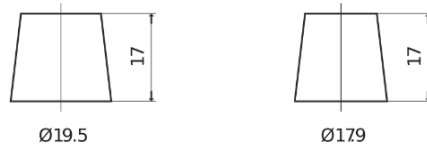

Batterier till Personbil och Lätta fordon

Formula FB455

Best. nr.	FB455
Technology	Flooded
EAN/GTIN	3661024044387
Spänning	12 V
Kapacitet	45.0 Ah
CCA	330 A
Längd	237 mm
Bredd	127 mm
Höjd	227 mm
Kärl	B24
Polställning	ETN 1
Poltyp	EN taper post
Fästklack	B0
Vikt (kan variera)	11.40 kg

Polställning

Poltyp

Fästklack

Design, funktioner och specifikationer kan ändras utan föregående meddelande. Vi fransäger oss alla utfästelser eller garantier, uttryckliga eller underförstådda, angående data eller rekommendationer, och ska under inga omständigheter hållas ansvariga för någon förlust eller skada som påstås ha uppstått som ett resultat. Vissa produkter kanske inte är tillgängliga på din lokala marknad.