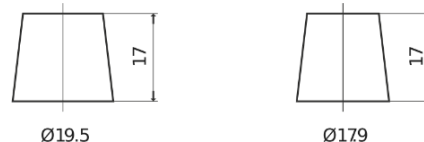

Batterier till Personbil och Lätta fordon

Formula FB455

Best. nr.	FB455
Technology	Flooded
EAN/GTIN	3661024044387
Spänning	12 V
Kapacitet	45.0 Ah
CCA	330 A
Längd	237 mm
Bredd	127 mm
Höjd	227 mm
Kärl	B24
Polställning	ETN 1
Poltyp	EN taper post
Fästklack	B0
Vikt (kan variera)	11.40 kg

Polställning

Poltyp

Fästklack

Design, funktioner och specifikationer kan ändras utan föregående meddelande. Vi fransäger oss alla utfästelser eller garantier, uttryckliga eller underförstådda, angående data eller rekommendationer, och ska under inga omständigheter hållas ansvariga för någon förlust eller skada som påstås ha uppstått som ett resultat. Vissa produkter kanske inte är tillgängliga på din lokala marknad.