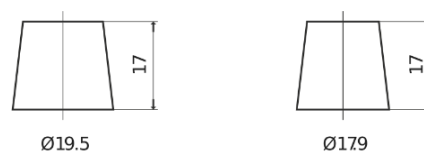

Batterier till Personbil och Lätta fordon

Formula FB454

Best. nr.	FB454
Technology	Flooded
EAN/GTIN	3661024044370
Spänning	12 V
Kapacitet	45.0 Ah
CCA	330 A
Längd	237 mm
Bredd	127 mm
Höjd	227 mm
Kärl	B24
Polställning	ETN 0
Poltyp	EN taper post
Fästklack	B0
Vikt (kan variera)	11.40 kg

Polställning

Poltyp

Fästklack

Design, funktioner och specifikationer kan ändras utan föregående meddelande. Vi fransäger oss alla utfästelser eller garantier, uttryckliga eller underförstådda, angående data eller rekommendationer, och ska under inga omständigheter hållas ansvariga för någon förlust eller skada som påstås ha uppstått som ett resultat. Vissa produkter kanske inte är tillgängliga på din lokala marknad.