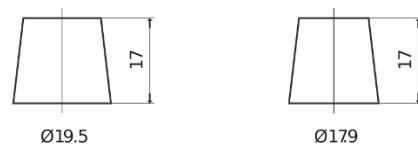

Batterier till Personbil och Lätta fordon

Formula FB454

Best. nr.	FB454
Technology	Flooded
EAN/GTIN	3661024044370
Spänning	12 V
Kapacitet	45.0 Ah
CCA	330 A
Längd	237 mm
Bredd	127 mm
Höjd	227 mm
Kärl	B24
Polställning	ETN 0
Poltyp	EN taper post
Fästklack	B0
Vikt (kan variera)	11.40 kg

Polställning

Poltyp

Fästklack

Design, funktioner och specifikationer kan ändras utan föregående meddelande. Vi fransäger oss alla utfästelser eller garantier, uttryckliga eller underförstådda, angående data eller rekommendationer, och ska under inga omständigheter hållas ansvariga för någon förlust eller skada som påstås ha uppstått som ett resultat. Vissa produkter kanske inte är tillgängliga på din lokala marknad.