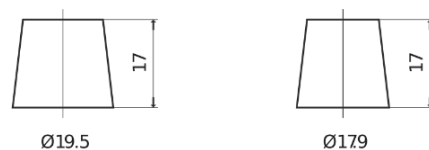

Batterier till Personbil och Lätta fordon

Formula FB454

Best. nr.	FB454
Technology	Flooded
EAN/GTIN	3661024044370
Spänning	12 V
Kapacitet	45.0 Ah
CCA	330 A
Längd	237 mm
Bredd	127 mm
Höjd	227 mm
Kärl	B24
Polställning	ETN 0
Poltyp	EN taper post
Fästklack	B0
Vikt (kan variera)	11.40 kg

Polställning

Poltyp

Fästklack

Design, funktioner och specifikationer kan ändras utan föregående meddelande. Vi fransäger oss alla utfästelser eller garantier, uttryckliga eller underförstådda, angående data eller rekommendationer, och ska under inga omständigheter hållas ansvariga för någon förlust eller skada som påstås ha uppstått som ett resultat. Vissa produkter kanske inte är tillgängliga på din lokala marknad.