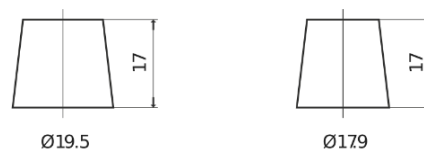

Batterier till Personbil och Lätta fordon

Formula FB454

Best. nr.	FB454
Technology	Flooded
EAN/GTIN	3661024044370
Spänning	12 V
Kapacitet	45.0 Ah
CCA	330 A
Längd	237 mm
Bredd	127 mm
Höjd	227 mm
Kärl	B24
Polställning	ETN 0
Poltyp	EN taper post
Fästklack	B0
Vikt (kan variera)	11.40 kg

Polställning

Poltyp

Fästklack

Design, funktioner och specifikationer kan ändras utan föregående meddelande. Vi fransäger oss alla utfästelser eller garantier, uttryckliga eller underförstådda, angående data eller rekommendationer, och ska under inga omständigheter hållas ansvariga för någon förlust eller skada som påstås ha uppstått som ett resultat. Vissa produkter kanske inte är tillgängliga på din lokala marknad.