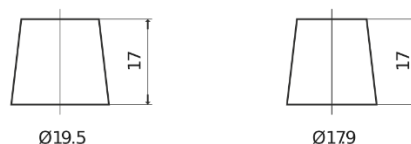

Batterier till Personbil och Lätta fordon

Formula FB450

Best. nr.	FB450
Technology	Flooded
EAN/GTIN	3661024044493
Spänning	12 V
Kapacitet	45.0 Ah
CCA	330 A
Längd	220 mm
Bredd	135 mm
Höjd	225 mm
Kärl	E02
Polställning	ETN 0
Poltyp	EN taper post
Fästklack	B1
Vikt (kan variera)	12.50 kg

Polställning

Poltyp

Fästklack

Design, funktioner och specifikationer kan ändras utan föregående meddelande. Vi fransäger oss alla utfästelser eller garantier, uttryckliga eller underförstådda, angående data eller rekommendationer, och ska under inga omständigheter hållas ansvariga för någon förlust eller skada som påstås ha uppstått som ett resultat. Vissa produkter kanske inte är tillgängliga på din lokala marknad.