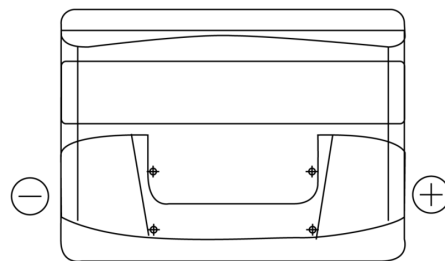

Batterier till Personbil och Lätta fordon

Formula FB442

Best. nr.	FB442
Technology	Flooded
EAN/GTIN	3661024044608
Spänning	12 V
Kapacitet	44.0 Ah
CCA	420 A
Längd	207 mm
Bredd	175 mm
Höjd	175 mm
Kärl	LB1
Polställning	ETN 0
Poltyp	EN taper post
Fästklack	B13
Vikt (kan variera)	10.60 kg

Polställning**Poltyp**

Positive Terminal

Negative Terminal

Fästklack

Design, funktioner och specifikationer kan ändras utan föregående meddelande. Vi fransäger oss alla utfästelser eller garantier, uttryckliga eller underförstådda, angående data eller rekommendationer, och ska under inga omständigheter hållas ansvariga för någon förlust eller skada som påstås ha uppstått som ett resultat. Vissa produkter kanske inte är tillgängliga på din lokala marknad.