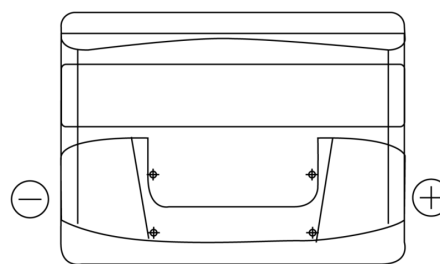

Batterier till Personbil och Lätta fordon

Formula FB442

Best. nr.	FB442
Technology	Flooded
EAN/GTIN	3661024044608
Spänning	12 V
Kapacitet	44.0 Ah
CCA	420 A
Längd	207 mm
Bredd	175 mm
Höjd	175 mm
Kärl	LB1
Polställning	ETN 0
Poltyp	EN taper post
Fästklack	B13
Vikt (kan variera)	10.60 kg

Polställning**Poltyp**

Positive Terminal

Negative Terminal

Fästklack

Design, funktioner och specifikationer kan ändras utan föregående meddelande. Vi fransäger oss alla utfästelser eller garantier, uttryckliga eller underförstådda, angående data eller rekommendationer, och ska under inga omständigheter hållas ansvariga för någon förlust eller skada som påstås ha uppstått som ett resultat. Vissa produkter kanske inte är tillgängliga på din lokala marknad.