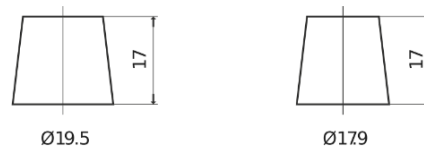

Batterier till Personbil och Lätta fordon

Formula FB442

Best. nr.	FB442
Technology	Flooded
EAN/GTIN	3661024044608
Spänning	12 V
Kapacitet	44.0 Ah
CCA	420 A
Längd	207 mm
Bredd	175 mm
Höjd	175 mm
Kärl	LB1
Polställning	ETN 0
Poltyp	EN taper post
Fästklack	B13
Vikt (kan variera)	10.60 kg

Polställning

Poltyp

Fästklack

Design, funktioner och specifikationer kan ändras utan föregående meddelande. Vi fransäger oss alla utfästelser eller garantier, uttryckliga eller underförstådda, angående data eller rekommendationer, och ska under inga omständigheter hållas ansvariga för någon förlust eller skada som påstås ha uppstått som ett resultat. Vissa produkter kanske inte är tillgängliga på din lokala marknad.