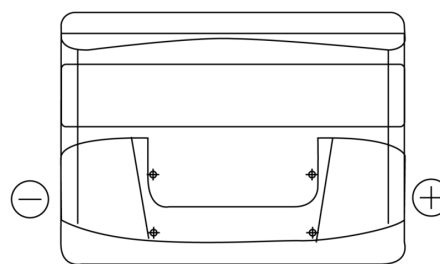

Batterier till Personbil och Lätta fordon

Formula FB442

| | |
|--------------------|---------------|
| Best. nr. | FB442 |
| Technology | Flooded |
| EAN/GTIN | 3661024044608 |
| Spänning | 12 V |
| Kapacitet | 44.0 Ah |
| CCA | 420 A |
| Längd | 207 mm |
| Bredd | 175 mm |
| Höjd | 175 mm |
| Kärl | LB1 |
| Polställning | ETN 0 |
| Poltyp | EN taper post |
| Fästklack | B13 |
| Vikt (kan variera) | 10.60 kg |

Polställning**Poltyp**

Positive Terminal

Negative Terminal

Fästklack

Design, funktioner och specifikationer kan ändras utan föregående meddelande. Vi fransäger oss alla utfästelser eller garantier, uttryckliga eller underförstådda, angående data eller rekommendationer, och ska under inga omständigheter hållas ansvariga för någon förlust eller skada som påstås ha uppstått som ett resultat. Vissa produkter kanske inte är tillgängliga på din lokala marknad.