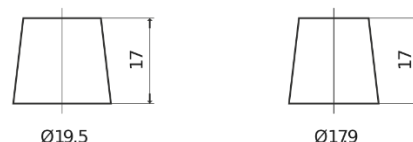

Sortimentslista

Batterier till Lastbil, Buss, Entreprenad- och Lantbruksmaskiner

StartPRO EG1353

Best. nr.	EG1353
Technology	Flooded
EAN/GTIN	3661024035545
Spänning	12 V
Kapacitet	135 Ah
CCA	1000 A
Längd	514 mm
Bredd	218 mm
Höjd	210 mm
Kärl	DB9
Polställning	ETN 3
Poltyp	EN taper post
Fästklack	B0
Vikt (kan variera)	39.80 kg

Polställning

Poltyp

Fästklack

Design, funktioner och specifikationer kan ändras utan föregående meddelande. Vi fransäger oss alla utfästelser eller garantier, uttryckliga eller underförstådda, angående data eller rekommendationer, och ska under inga omständigheter hållas ansvariga för någon förlust eller skada som påstås ha uppstått som ett resultat. Vissa produkter kanske inte är tillgängliga på din lokala marknad.