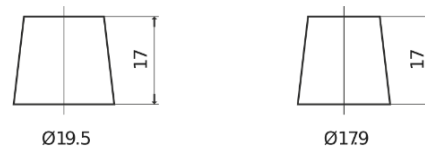

Batterier till Personbil och Lätta fordon

Formula FB442

Best. nr.	FB442
Technology	Flooded
EAN/GTIN	3661024044608
Spänning	12 V
Kapacitet	44.0 Ah
CCA	420 A
Längd	207 mm
Bredd	175 mm
Höjd	175 mm
Kärl	LB1
Polställning	ETN 0
Poltyp	EN taper post
Fästklack	B13
Vikt (kan variera)	10.60 kg

Polställning

Poltyp

Fästklack

Design, funktioner och specifikationer kan ändras utan föregående meddelande. Vi fransäger oss alla utfästelser eller garantier, uttryckliga eller underförstådda, angående data eller rekommendationer, och ska under inga omständigheter hållas ansvariga för någon förlust eller skada som påstås ha uppstått som ett resultat. Vissa produkter kanske inte är tillgängliga på din lokala marknad.