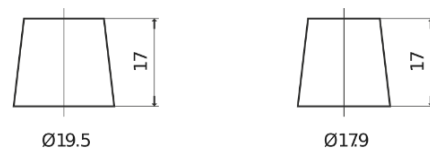

Batterier till Personbil och Lätta fordon

Formula FB440

Best. nr.	FB440
Technology	Flooded
EAN/GTIN	3661024044509
Spänning	12 V
Kapacitet	44.0 Ah
CCA	400 A
Längd	175 mm
Bredd	175 mm
Höjd	190 mm
Kärl	L00
Polställning	ETN 0
Poltyp	EN taper post
Fästklack	B13
Vikt (kan variera)	10.70 kg

Polställning

Poltyp

Fästklack

Design, funktioner och specifikationer kan ändras utan föregående meddelande. Vi fransäger oss alla utfästelser eller garantier, uttryckliga eller underförstådda, angående data eller rekommendationer, och ska under inga omständigheter hållas ansvariga för någon förlust eller skada som påstås ha uppstått som ett resultat. Vissa produkter kanske inte är tillgängliga på din lokala marknad.