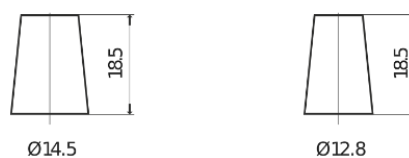

Batterier till Personbil och Lätta fordon

Formula FB356A

Best. nr.	FB356A
Technology	Flooded
EAN/GTIN	3661024044882
Spänning	12 V
Kapacitet	35.0 Ah
CCA	240 A
Längd	187 mm
Bredd	127 mm
Höjd	220 mm
Kärl	B19
Polställning	ETN 0
Poltyp	JIS taper post
Fästklack	Korean B1 Long
Vikt (kan variera)	8.90 kg

Polställning

Poltyp

Fästklack

Design, funktioner och specifikationer kan ändras utan föregående meddelande. Vi fransäger oss alla utfästelser eller garantier, uttryckliga eller underförstådda, angående data eller rekommendationer, och ska under inga omständigheter hållas ansvariga för någon förlust eller skada som påstås ha uppstått som ett resultat. Vissa produkter kanske inte är tillgängliga på din lokala marknad.