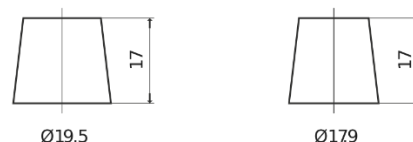

Sortimentslista

Batterier till Lastbil, Buss, Entreprenad- och Lantbruksmaskiner

StartPRO TG1355

Best. nr.	TG1355
Technology	Flooded
EAN/GTIN	3661024055529
Spänning	12 V
Kapacitet	135 Ah
CCA	1000 A
Längd	514 mm
Bredd	175 mm
Höjd	210 mm
Kärl	DB8
Polställning	ETN 3
Poltyp	EN taper post
Fästklack	B3
Vikt (kan variera)	36.00 kg

Polställning

Poltyp

Fästklack

Design, funktioner och specifikationer kan ändras utan föregående meddelande. Vi fransäger oss alla utfästelser eller garantier, uttryckliga eller underförstådda, angående data eller rekommendationer, och ska under inga omständigheter hållas ansvariga för någon förlust eller skada som påstås ha uppstått som ett resultat. Vissa produkter kanske inte är tillgängliga på din lokala marknad.