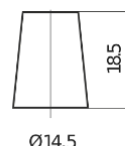

Positive Terminal

Negative Terminal