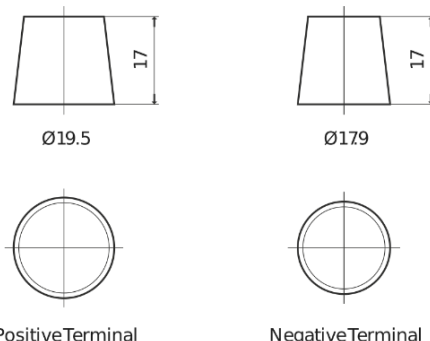

Poltyp

Fästklack

Design, funktioner och specifikationer kan ändras utan föregående meddelande. Vi fransäger oss alla utfästelser eller garantier, uttryckliga eller underförstådda, angående data eller rekommendationer, och ska under inga omständigheter hållas ansvariga för någon förlust eller skada som påstås ha uppstått som ett resultat. Vissa produkter kanske inte är tillgängliga på din lokala marknad.