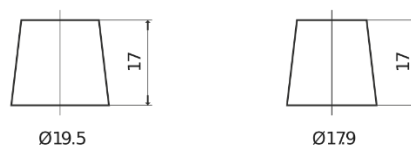

Batterier till Personbil och Lätta fordon

Formula Xtreme FA955

Best. nr.	FA955
Technology	Flooded
EAN/GTIN	3661024044196
Spänning	12 V
Kapacitet	95.0 Ah
CCA	800 A
Längd	306 mm
Bredd	173 mm
Höjd	222 mm
Kärl	D31
Polställning	ETN 1
Poltyp	EN taper post
Fästklack	Korean B1
Vikt (kan variera)	21.40 kg

Polställning

Poltyp

Fästklack

Design, funktioner och specifikationer kan ändras utan föregående meddelande. Vi fransäger oss alla utfästelser eller garantier, uttryckliga eller underförstådda, angående data eller rekommendationer, och ska under inga omständigheter hållas ansvariga för någon förlust eller skada som påstås ha uppstått som ett resultat. Vissa produkter kanske inte är tillgängliga på din lokala marknad.