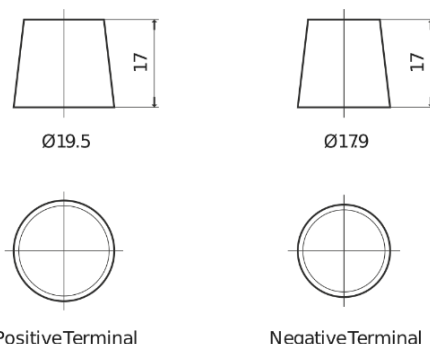

Poltyp

Fästklack

Design, funktioner och specifikationer kan ändras utan föregående meddelande. Vi fransäger oss alla utfästelser eller garantier, uttryckliga eller underförstådda, angående data eller rekommendationer, och ska under inga omständigheter hållas ansvariga för någon förlust eller skada som påstås ha uppstått som ett resultat. Vissa produkter kanske inte är tillgängliga på din lokala marknad.