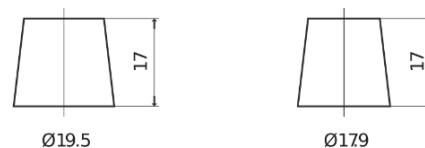

Batterier till Personbil och Lätta fordon

Formula Xtreme FA954

Best. nr.	FA954
Technology	Flooded
EAN/GTIN	3661024044189
Spänning	12 V
Kapacitet	95.0 Ah
CCA	800 A
Längd	306 mm
Bredd	173 mm
Höjd	222 mm
Kärl	D31
Polställning	ETN 0
Poltyp	EN taper post
Fästklack	Korean B1
Vikt (kan variera)	21.40 kg

Polställning

Poltyp

Fästklack

Design, funktioner och specifikationer kan ändras utan föregående meddelande. Vi fransäger oss alla utfästelser eller garantier, uttryckliga eller underförstådda, angående data eller rekommendationer, och ska under inga omständigheter hållas ansvariga för någon förlust eller skada som påstås ha uppstått som ett resultat. Vissa produkter kanske inte är tillgängliga på din lokala marknad.