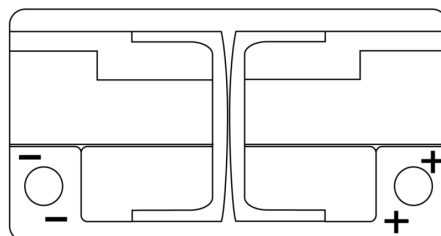

Sortimentslista

Batterier till Personbil och Lätta fordon

Formula Xtreme FA900

Best. nr.	FA900
Technology	Flooded
EAN/GTIN	3661024046251
Spänning	12 V
Kapacitet	90.0 Ah
CCA	720 A
Längd	315 mm
Bredd	175 mm
Höjd	190 mm
Kärl	L04
Polställning	ETN 0
Poltyp	EN taper post
Fästklack	B13
Vikt (kan variera)	19.70 kg

Polställning**Poltyp**

Positive Terminal

Negative Terminal

Fästklack

Design, funktioner och specifikationer kan ändras utan föregående meddelande. Vi fransäger oss alla utfästelser eller garantier, uttryckliga eller underförstådda, angående data eller rekommendationer, och ska under inga omständigheter hållas ansvariga för någon förlust eller skada som påstås ha uppstått som ett resultat. Vissa produkter kanske inte är tillgängliga på din lokala marknad.