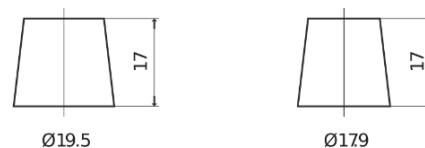

Sortimentslista

Batterier till Personbil och Lätta fordon

Formula Xtreme FA900

Best. nr.	FA900
Technology	Flooded
EAN/GTIN	3661024046251
Spänning	12 V
Kapacitet	90.0 Ah
CCA	720 A
Längd	315 mm
Bredd	175 mm
Höjd	190 mm
Kärl	L04
Polställning	ETN 0
Poltyp	EN taper post
Fästklack	B13
Vikt (kan variera)	19.70 kg

Polställning

Poltyp

Fästklack

Design, funktioner och specifikationer kan ändras utan föregående meddelande. Vi fransäger oss alla utfästelser eller garantier, uttryckliga eller underförstådda, angående data eller rekommendationer, och ska under inga omständigheter hållas ansvariga för någon förlust eller skada som påstås ha uppstått som ett resultat. Vissa produkter kanske inte är tillgängliga på din lokala marknad.