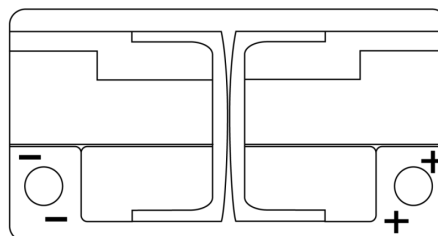

Sortimentslista

Batterier till Personbil och Lätta fordon

Formula Xtreme FA900

Best. nr.	FA900
Technology	Flooded
EAN/GTIN	3661024046251
Spänning	12 V
Kapacitet	90.0 Ah
CCA	720 A
Längd	315 mm
Bredd	175 mm
Höjd	190 mm
Kärl	L04
Polställning	ETN 0
Poltyp	EN taper post
Fästklack	B13
Vikt (kan variera)	19.70 kg

Polställning**Poltyp**

Positive Terminal

Negative Terminal

Fästklack

Design, funktioner och specifikationer kan ändras utan föregående meddelande. Vi fransäger oss alla utfästelser eller garantier, uttryckliga eller underförstådda, angående data eller rekommendationer, och ska under inga omständigheter hållas ansvariga för någon förlust eller skada som påstås ha uppstått som ett resultat. Vissa produkter kanske inte är tillgängliga på din lokala marknad.