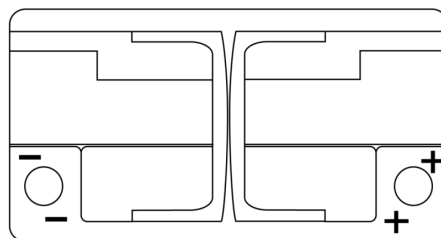

Sortimentslista

Batterier till Personbil och Lätta fordon

Formula Xtreme FA900

Best. nr.	FA900
Technology	Flooded
EAN/GTIN	3661024046251
Spänning	12 V
Kapacitet	90.0 Ah
CCA	720 A
Längd	315 mm
Bredd	175 mm
Höjd	190 mm
Kärl	L04
Polställning	ETN 0
Poltyp	EN taper post
Fästklack	B13
Vikt (kan variera)	19.70 kg

Polställning**Poltyp**

Positive Terminal

Negative Terminal

Fästklack

Design, funktioner och specifikationer kan ändras utan föregående meddelande. Vi fransäger oss alla utfästelser eller garantier, uttryckliga eller underförstådda, angående data eller rekommendationer, och ska under inga omständigheter hållas ansvariga för någon förlust eller skada som påstås ha uppstått som ett resultat. Vissa produkter kanske inte är tillgängliga på din lokala marknad.