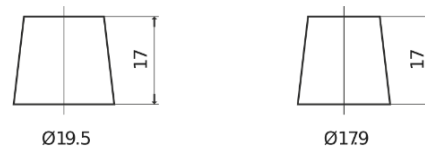

Sortimentslista

Batterier till Personbil och Lätta fordon

Formula Xtreme FA900

Best. nr.	FA900
Technology	Flooded
EAN/GTIN	3661024046251
Spänning	12 V
Kapacitet	90.0 Ah
CCA	720 A
Längd	315 mm
Bredd	175 mm
Höjd	190 mm
Kärl	L04
Polställning	ETN 0
Poltyp	EN taper post
Fästklack	B13
Vikt (kan variera)	19.70 kg

Polställning

Poltyp

Fästklack

Design, funktioner och specifikationer kan ändras utan föregående meddelande. Vi fransäger oss alla utfästelser eller garantier, uttryckliga eller underförstådda, angående data eller rekommendationer, och ska under inga omständigheter hållas ansvariga för någon förlust eller skada som påstås ha uppstått som ett resultat. Vissa produkter kanske inte är tillgängliga på din lokala marknad.