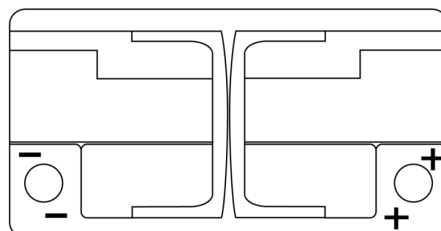

**Sortimentslista**

Batterier till Personbil och Lätta fordon

**Formula Xtreme FA852**

Best. nr.	FA852
Technology	Flooded
EAN/GTIN	3661024044295
Spänning	12 V
Kapacitet	85.0 Ah
CCA	800 A
Längd	315 mm
Bredd	175 mm
Höjd	175 mm
Kärl	LB4
Polställning	ETN 0
Poltyp	EN taper post
Fästklack	B13
Vikt (kan variera)	18.60 kg

**Polställning****Poltyp**

Positive Terminal

Negative Terminal

**Fästklack**

Design, funktioner och specifikationer kan ändras utan föregående meddelande. Vi fransäger oss alla utfästelser eller garantier, uttryckliga eller underförstådda, angående data eller rekommendationer, och ska under inga omständigheter hållas ansvariga för någon förlust eller skada som påstås ha uppstått som ett resultat. Vissa produkter kanske inte är tillgängliga på din lokala marknad.