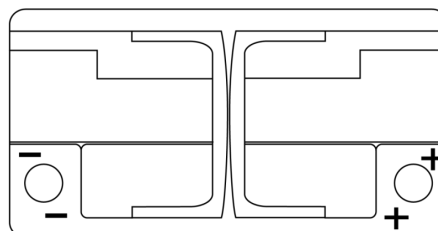

Sortimentslista

Batterier till Personbil och Lätta fordon

Formula Xtreme FA852

Best. nr.	FA852
Technology	Flooded
EAN/GTIN	3661024044295
Spänning	12 V
Kapacitet	85.0 Ah
CCA	800 A
Längd	315 mm
Bredd	175 mm
Höjd	175 mm
Kärl	LB4
Polställning	ETN 0
Poltyp	EN taper post
Fästklack	B13
Vikt (kan variera)	18.60 kg

Polställning**Poltyp**

Positive Terminal

Negative Terminal

Fästklack

Design, funktioner och specifikationer kan ändras utan föregående meddelande. Vi fransäger oss alla utfästelser eller garantier, uttryckliga eller underförstådda, angående data eller rekommendationer, och ska under inga omständigheter hållas ansvariga för någon förlust eller skada som påstås ha uppstått som ett resultat. Vissa produkter kanske inte är tillgängliga på din lokala marknad.