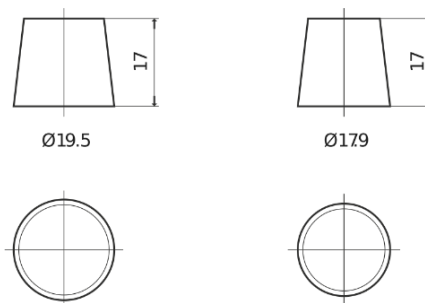

Poltyp

Positive Terminal

Negative Terminal

Fästklack

Design, funktioner och specifikationer kan ändras utan föregående meddelande. Vi fransäger oss alla utfästelser eller garantier, uttryckliga eller underförstådda, angående data eller rekommendationer, och ska under inga omständigheter hållas ansvariga för någon förlust eller skada som påstås ha uppstått som ett resultat. Vissa produkter kanske inte är tillgängliga på din lokala marknad.