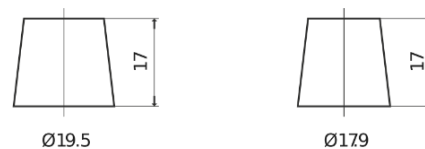

Batterier till Personbil och Lätta fordon

Formula Xtreme FA770

Best. nr.	FA770
Technology	Flooded
EAN/GTIN	3661024044240
Spänning	12 V
Kapacitet	77.0 Ah
CCA	760 A
Längd	278 mm
Bredd	175 mm
Höjd	190 mm
Kärl	L03
Polställning	ETN 0
Poltyp	EN taper post
Fästklack	B13
Vikt (kan variera)	17.50 kg

Polställning

Poltyp

Fästklack

Design, funktioner och specifikationer kan ändras utan föregående meddelande. Vi fransäger oss alla utfästelser eller garantier, uttryckliga eller underförstådda, angående data eller rekommendationer, och ska under inga omständigheter hållas ansvariga för någon förlust eller skada som påstås ha uppstått som ett resultat. Vissa produkter kanske inte är tillgängliga på din lokala marknad.