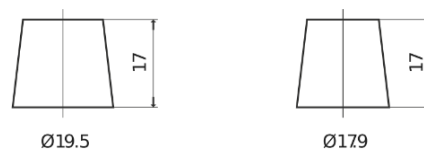

Batterier till Personbil och Lätta fordon

Formula Xtreme FA754

Best. nr.	FA754
Technology	Flooded
EAN/GTIN	3661024044165
Spänning	12 V
Kapacitet	75.0 Ah
CCA	630 A
Längd	270 mm
Bredd	173 mm
Höjd	222 mm
Kärl	D26
Polställning	ETN 0
Poltyp	EN taper post
Fästklack	Korean B1+B6
Vikt (kan variera)	17.40 kg

Polställning

Poltyp

Fästklack

Design, funktioner och specifikationer kan ändras utan föregående meddelande. Vi fransäger oss alla utfästelser eller garantier, uttryckliga eller underförstådda, angående data eller rekommendationer, och ska under inga omständigheter hållas ansvariga för någon förlust eller skada som påstås ha uppstått som ett resultat. Vissa produkter kanske inte är tillgängliga på din lokala marknad.