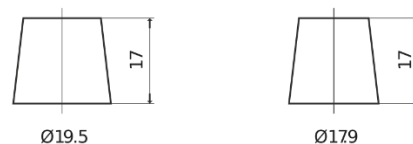

Batterier till Personbil och Lätta fordon

Formula Xtreme FA722

Best. nr.	FA722
Technology	Flooded
EAN/GTIN	3661024044288
Spänning	12 V
Kapacitet	72.0 Ah
CCA	720 A
Längd	278 mm
Bredd	175 mm
Höjd	175 mm
Kärl	LB3
Polställning	ETN 0
Poltyp	EN taper post
Fästklack	B13
Vikt (kan variera)	15.90 kg

Polställning

Poltyp

Fästklack

Design, funktioner och specifikationer kan ändras utan föregående meddelande. Vi fransäger oss alla utfästelser eller garantier, uttryckliga eller underförstådda, angående data eller rekommendationer, och ska under inga omständigheter hållas ansvariga för någon förlust eller skada som påstås ha uppstått som ett resultat. Vissa produkter kanske inte är tillgängliga på din lokala marknad.