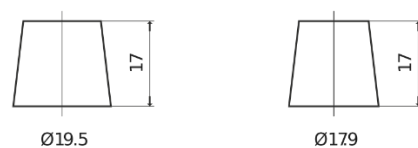

Sortimentslista

Batterier till Personbil och Lätta fordon

High-Tech TA954

Best. nr.	TA954
Technology	Flooded
EAN/GTIN	3661024054188
Spänning	12 V
Kapacitet	95 Ah
CCA	800 A
Längd	306 mm
Bredd	173 mm
Höjd	222 mm
Kärl	D31
Polställning	ETN 0
Poltyp	EN taper post
Fästklack	Korean B1
Vikt (kan variera)	21.40 kg

Polställning

Poltyp

Fästklack

Design, funktioner och specifikationer kan ändras utan föregående meddelande. Vi fransäger oss alla utfästelser eller garantier, uttryckliga eller underförstådda, angående data eller rekommendationer, och ska under inga omständigheter hållas ansvariga för någon förlust eller skada som påstås ha uppstått som ett resultat. Vissa produkter kanske inte är tillgängliga på din lokala marknad.