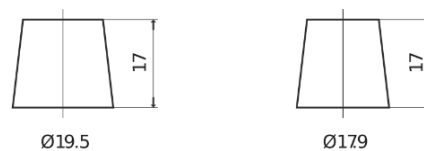

Batterier till Personbil och Lätta fordon

Formula Xtreme FA654

Best. nr.	FA654
Technology	Flooded
EAN/GTIN	3661024044141
Spänning	12 V
Kapacitet	65.0 Ah
CCA	580 A
Längd	230 mm
Bredd	173 mm
Höjd	222 mm
Kärl	D23
Polställning	ETN 0
Poltyp	EN taper post
Fästklack	Korean B1
Vikt (kan variera)	16.00 kg

Polställning

Poltyp

Fästklack

Design, funktioner och specifikationer kan ändras utan föregående meddelande. Vi fransäger oss alla utfästelser eller garantier, uttryckliga eller underförstådda, angående data eller rekommendationer, och ska under inga omständigheter hållas ansvariga för någon förlust eller skada som påstås ha uppstått som ett resultat. Vissa produkter kanske inte är tillgängliga på din lokala marknad.