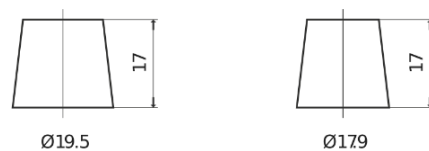

Batterier till Personbil och Lätta fordon

Formula Xtreme FA654

Best. nr.	FA654
Technology	Flooded
EAN/GTIN	3661024044141
Spänning	12 V
Kapacitet	65.0 Ah
CCA	580 A
Längd	230 mm
Bredd	173 mm
Höjd	222 mm
Kärl	D23
Polställning	ETN 0
Poltyp	EN taper post
Fästklack	Korean B1
Vikt (kan variera)	16.00 kg

Polställning

Poltyp

Fästklack

Design, funktioner och specifikationer kan ändras utan föregående meddelande. Vi fransäger oss alla utfästelser eller garantier, uttryckliga eller underförstådda, angående data eller rekommendationer, och ska under inga omständigheter hållas ansvariga för någon förlust eller skada som påstås ha uppstått som ett resultat. Vissa produkter kanske inte är tillgängliga på din lokala marknad.