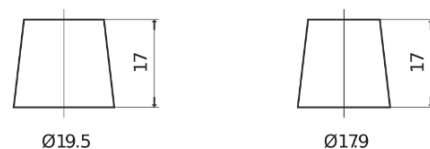

Sortimentslista

Batterier till Personbil och Lätta fordon

Formula Xtreme FA640

Best. nr.	FA640
Technology	Flooded
EAN/GTIN	3661024044226
Spänning	12 V
Kapacitet	64.0 Ah
CCA	640 A
Längd	242 mm
Bredd	175 mm
Höjd	190 mm
Kärl	L02
Polställning	ETN 0
Poltyp	EN taper post
Fästklack	B13
Vikt (kan variera)	14.90 kg

Polställning

Poltyp

Fästklack

Design, funktioner och specifikationer kan ändras utan föregående meddelande. Vi fransäger oss alla utfästelser eller garantier, uttryckliga eller underförstådda, angående data eller rekommendationer, och ska under inga omständigheter hållas ansvariga för någon förlust eller skada som påstås ha uppstått som ett resultat. Vissa produkter kanske inte är tillgängliga på din lokala marknad.