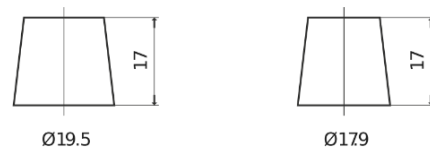

Sortimentslista

Batterier till Personbil och Lätta fordon

Formula Xtreme FA640

Best. nr.	FA640
Technology	Flooded
EAN/GTIN	3661024044226
Spänning	12 V
Kapacitet	64.0 Ah
CCA	640 A
Längd	242 mm
Bredd	175 mm
Höjd	190 mm
Kärl	L02
Polställning	ETN 0
Poltyp	EN taper post
Fästklack	B13
Vikt (kan variera)	14.90 kg

Polställning

Poltyp

Fästklack

Design, funktioner och specifikationer kan ändras utan föregående meddelande. Vi fransäger oss alla utfästelser eller garantier, uttryckliga eller underförstådda, angående data eller rekommendationer, och ska under inga omständigheter hållas ansvariga för någon förlust eller skada som påstås ha uppstått som ett resultat. Vissa produkter kanske inte är tillgängliga på din lokala marknad.