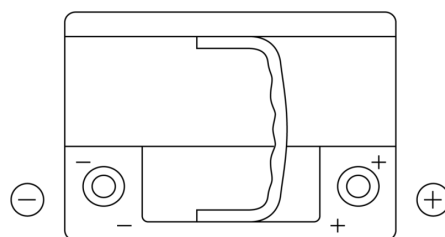

Batterier till Personbil och Lätta fordon

**Formula Xtreme FA612**

Best. nr.	FA612
Technology	Flooded
EAN/GTIN	3661024044271
Spänning	12 V
Kapacitet	61.0 Ah
CCA	600 A
Längd	242 mm
Bredd	175 mm
Höjd	175 mm
Kärl	LB2
Polställning	ETN 0
Poltyp	EN taper post
Fästklack	B13
Vikt (kan variera)	14.00 kg

**Polställning****Poltyp**

Positive Terminal

Negative Terminal

**Fästklack**

Design, funktioner och specifikationer kan ändras utan föregående meddelande. Vi fransäger oss alla utfästelser eller garantier, uttryckliga eller underförstådda, angående data eller rekommendationer, och ska under inga omständigheter hållas ansvariga för någon förlust eller skada som påstås ha uppstått som ett resultat. Vissa produkter kanske inte är tillgängliga på din lokala marknad.