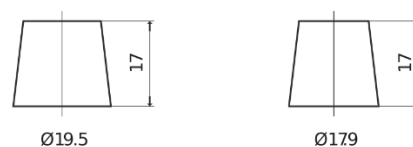

Sortimentslista

Batterier till Personbil och Lätta fordon

Premium EA954

Best. nr.	EA954
Technology	Flooded
EAN/GTIN	3661024034180
Spänning	12 V
Kapacitet	95 Ah
CCA	800 A
Längd	306 mm
Bredd	173 mm
Höjd	222 mm
Kärl	D31
Polställning	ETN 0
Poltyp	EN taper post
Fästklack	Korean B1
Vikt (kan variera)	21.40 kg

Polställning

Poltyp

Fästklack

Design, funktioner och specifikationer kan ändras utan föregående meddelande. Vi fransäger oss alla utfästelser eller garantier, uttryckliga eller underförstådda, angående data eller rekommendationer, och ska under inga omständigheter hållas ansvariga för någon förlust eller skada som påstås ha uppstått som ett resultat. Vissa produkter kanske inte är tillgängliga på din lokala marknad.