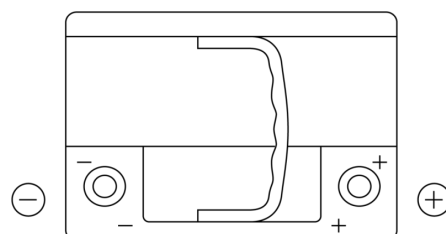

Batterier till Personbil och Lätta fordon

Formula Xtreme FA612

Best. nr.	FA612
Technology	Flooded
EAN/GTIN	3661024044271
Spänning	12 V
Kapacitet	61.0 Ah
CCA	600 A
Längd	242 mm
Bredd	175 mm
Höjd	175 mm
Kärl	LB2
Polställning	ETN 0
Poltyp	EN taper post
Fästklack	B13
Vikt (kan variera)	14.00 kg

Polställning**Poltyp**

Positive Terminal

Negative Terminal

Fästklack

Design, funktioner och specifikationer kan ändras utan föregående meddelande. Vi fransäger oss alla utfästelser eller garantier, uttryckliga eller underförstådda, angående data eller rekommendationer, och ska under inga omständigheter hållas ansvariga för någon förlust eller skada som påstås ha uppstått som ett resultat. Vissa produkter kanske inte är tillgängliga på din lokala marknad.