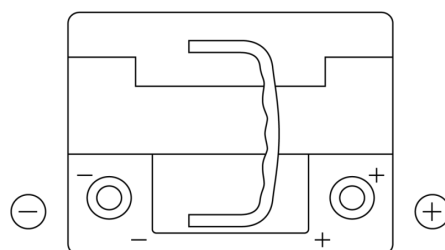

Batterier till Personbil och Lätta fordon

**Formula Xtreme FA530**

|                    |               |
|--------------------|---------------|
| Best. nr.          | FA530         |
| Technology         | Flooded       |
| EAN/GTIN           | 3661024044202 |
| Spänning           | 12 V          |
| Kapacitet          | 53.0 Ah       |
| CCA                | 540 A         |
| Längd              | 207 mm        |
| Bredd              | 175 mm        |
| Höjd               | 190 mm        |
| Kärl               | L01           |
| Polställning       | ETN 0         |
| Poltyp             | EN taper post |
| Fästklack          | B13           |
| Vikt (kan variera) | 12.70 kg      |

**Polställning****Poltyp**

Positive Terminal

Negative Terminal

**Fästklack**

Design, funktioner och specifikationer kan ändras utan föregående meddelande. Vi fransäger oss alla utfästelser eller garantier, uttryckliga eller underförstådda, angående data eller rekommendationer, och ska under inga omständigheter hållas ansvariga för någon förlust eller skada som påstås ha uppstått som ett resultat. Vissa produkter kanske inte är tillgängliga på din lokala marknad.