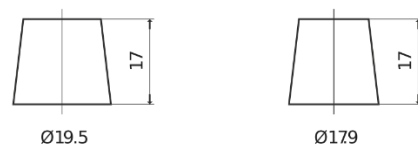

Batterier till Personbil och Lätta fordon

Formula Xtreme FA530

Best. nr.	FA530
Technology	Flooded
EAN/GTIN	3661024044202
Spänning	12 V
Kapacitet	53.0 Ah
CCA	540 A
Längd	207 mm
Bredd	175 mm
Höjd	190 mm
Kärl	L01
Polställning	ETN 0
Poltyp	EN taper post
Fästklack	B13
Vikt (kan variera)	12.70 kg

Polställning

Poltyp

Fästklack

Design, funktioner och specifikationer kan ändras utan föregående meddelande. Vi frångår oss alla utfästelser eller garantier, uttryckliga eller underförstådda, angående data eller rekommendationer, och ska under inga omständigheter hållas ansvariga för någon förlust eller skada som påstås ha uppstått som ett resultat. Vissa produkter kanske inte är tillgängliga på din lokala marknad.