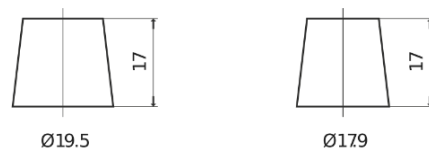

Batterier till Personbil och Lätta fordon

Formula Xtreme FA530

Best. nr.	FA530
Technology	Flooded
EAN/GTIN	3661024044202
Spänning	12 V
Kapacitet	53.0 Ah
CCA	540 A
Längd	207 mm
Bredd	175 mm
Höjd	190 mm
Kärl	L01
Polställning	ETN 0
Poltyp	EN taper post
Fästklack	B13
Vikt (kan variera)	12.70 kg

Polställning

Poltyp

Fästklack

Design, funktioner och specifikationer kan ändras utan föregående meddelande. Vi fransäger oss alla utfästelser eller garantier, uttryckliga eller underförstådda, angående data eller rekommendationer, och ska under inga omständigheter hållas ansvariga för någon förlust eller skada som påstås ha uppstått som ett resultat. Vissa produkter kanske inte är tillgängliga på din lokala marknad.