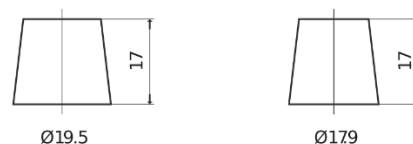

Sortimentslista

Batterier till Personbil och Lätta fordon

EFB TL955

Best. nr.	TL955
Technology	EFB
EAN/GTIN	3661024056663
Spänning	12 V
Kapacitet	95 Ah
CCA	800 A
Längd	306 mm
Bredd	173 mm
Höjd	222 mm
Kärl	D31
Polställning	ETN 1
Poltyp	EN taper post
Fästklack	Korean B1
Vikt (kan variera)	21.80 kg

Polställning

Poltyp

Fästklack

Design, funktioner och specifikationer kan ändras utan föregående meddelande. Vi fransäger oss alla utfästelser eller garantier, uttryckliga eller underförstådda, angående data eller rekommendationer, och ska under inga omständigheter hållas ansvariga för någon förlust eller skada som påstås ha uppstått som ett resultat. Vissa produkter kanske inte är tillgängliga på din lokala marknad.