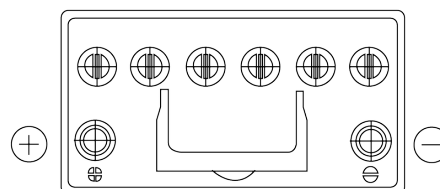

Sortimentslista

Batterier till Personbil och Lätta fordon

EFB TL955

| | |
|--------------------|---------------|
| Best. nr. | TL955 |
| Technology | EFB |
| EAN/GTIN | 3661024056663 |
| Spänning | 12 V |
| Kapacitet | 95 Ah |
| CCA | 800 A |
| Längd | 306 mm |
| Bredd | 173 mm |
| Höjd | 222 mm |
| Kärl | D31 |
| Polställning | ETN 1 |
| Poltyp | EN taper post |
| Fästklack | Korean B1 |
| Vikt (kan variera) | 21.80 kg |

Polställning

Poltyp

Positive Terminal

Negative Terminal

Fästklack

Design, funktioner och specifikationer kan ändras utan föregående meddelande. Vi fransäger oss alla utfästelser eller garantier, uttryckliga eller underförstådda, angående data eller rekommendationer, och ska under inga omständigheter hållas ansvariga för någon förlust eller skada som påstås ha uppstått som ett resultat. Vissa produkter kanske inte är tillgängliga på din lokala marknad.