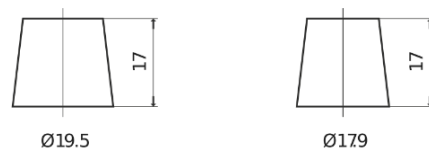

Batterier till Personbil och Lätta fordon

Formula Xtreme FA472

Best. nr.	FA472
Technology	Flooded
EAN/GTIN	3661024044264
Spänning	12 V
Kapacitet	47.0 Ah
CCA	450 A
Längd	207 mm
Bredd	175 mm
Höjd	175 mm
Kärl	LB1
Polställning	ETN 0
Poltyp	EN taper post
Fästklack	B13
Vikt (kan variera)	11.40 kg

Polställning

Poltyp

Fästklack

Design, funktioner och specifikationer kan ändras utan föregående meddelande. Vi fransäger oss alla utfästelser eller garantier, uttryckliga eller underförstådda, angående data eller rekommendationer, och ska under inga omständigheter hållas ansvariga för någon förlust eller skada som påstås ha uppstått som ett resultat. Vissa produkter kanske inte är tillgängliga på din lokala marknad.