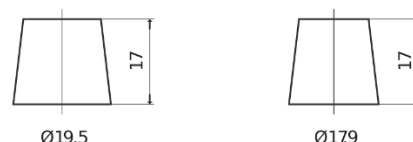

Batterier till Personbil och Lätta fordon

Formula Xtreme FA472

Best. nr.	FA472
Technology	Flooded
EAN/GTIN	3661024044264
Spänning	12 V
Kapacitet	47.0 Ah
CCA	450 A
Längd	207 mm
Bredd	175 mm
Höjd	175 mm
Kärl	LB1
Polställning	ETN 0
Poltyp	EN taper post
Fästklack	B13
Vikt (kan variera)	11.40 kg

Polställning

Poltyp

Fästklack

Design, funktioner och specifikationer kan ändras utan föregående meddelande. Vi frångår oss alla utfästelser eller garantier, uttryckliga eller underförstådda, angående data eller rekommendationer, och ska under inga omständigheter hållas ansvariga för någon förlust eller skada som påstås ha uppstått som ett resultat. Vissa produkter kanske inte är tillgängliga på din lokala marknad.