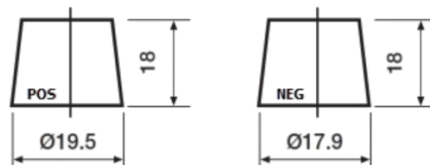

Batterier till Personbil och Lätta fordon

Formula Xtreme FA456

Best. nr.	FA456
Technology	Flooded
EAN/GTIN	3661024044127
Spänning	12 V
Kapacitet	45.0 Ah
CCA	390 A
Längd	237 mm
Bredd	127 mm
Höjd	227 mm
Kärl	B24
Polställning	ETN 0
Poltyp	JIS taper post
Fästklack	B1
Vikt (kan variera)	11.80 kg

Polställning**Poltyp**

Remove T1 adapter for T3

**Fästklack**

Design, funktioner och specifikationer kan ändras utan föregående meddelande. Vi fransäger oss alla utfästelser eller garantier, uttryckliga eller underförstådda, angående data eller rekommendationer, och ska under inga omständigheter hållas ansvariga för någon förlust eller skada som påstås ha uppstått som ett resultat. Vissa produkter kanske inte är tillgängliga på din lokala marknad.