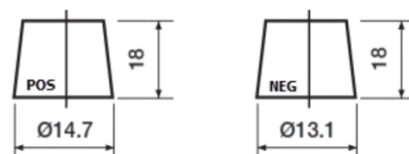

Batterier till Personbil och Lätta fordon

Formula Xtreme FA456

Best. nr.	FA456
Technology	Flooded
EAN/GTIN	3661024044127
Spänning	12 V
Kapacitet	45.0 Ah
CCA	390 A
Längd	237 mm
Bredd	127 mm
Höjd	227 mm
Kärl	B24
Polställning	ETN 0
Poltyp	JIS taper post
Fästklack	B1
Vikt (kan variera)	11.80 kg

Polställning

Poltyp

Remove T1 adapter for T3

Fästklack

Design, funktioner och specifikationer kan ändras utan föregående meddelande. Vi fransäger oss alla utfästelser eller garantier, uttryckliga eller underförstådda, angående data eller rekommendationer, och ska under inga omständigheter hållas ansvariga för någon förlust eller skada som påstås ha uppstått som ett resultat. Vissa produkter kanske inte är tillgängliga på din lokala marknad.