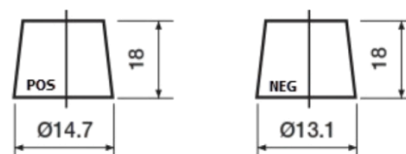

Batterier till Personbil och Lätta fordon

Formula Xtreme FA456

Best. nr.	FA456
Technology	Flooded
EAN/GTIN	3661024044127
Spänning	12 V
Kapacitet	45.0 Ah
CCA	390 A
Längd	237 mm
Bredd	127 mm
Höjd	227 mm
Kärl	B24
Polställning	ETN 0
Poltyp	JIS taper post
Fästklack	B1
Vikt (kan variera)	11.80 kg

Polställning

Poltyp

Remove T1 adapter for T3

Fästklack

Design, funktioner och specifikationer kan ändras utan föregående meddelande. Vi fransäger oss alla utfästelser eller garantier, uttryckliga eller underförstådda, angående data eller rekommendationer, och ska under inga omständigheter hållas ansvariga för någon förlust eller skada som påstås ha uppstått som ett resultat. Vissa produkter kanske inte är tillgängliga på din lokala marknad.