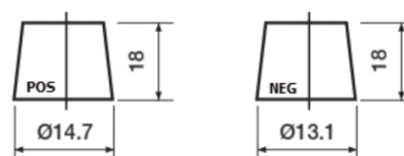

Batterier till Personbil och Lätta fordon

Formula Xtreme FA456

Best. nr.	FA456
Technology	Flooded
EAN/GTIN	3661024044127
Spänning	12 V
Kapacitet	45.0 Ah
CCA	390 A
Längd	237 mm
Bredd	127 mm
Höjd	227 mm
Kärl	B24
Polställning	ETN 0
Poltyp	JIS taper post
Fästklack	B1
Vikt (kan variera)	11.80 kg

Polställning

Poltyp

Remove T1 adapter for T3

Fästklack

Design, funktioner och specifikationer kan ändras utan föregående meddelande. Vi fransäger oss alla utfästelser eller garantier, uttryckliga eller underförstådda, angående data eller rekommendationer, och ska under inga omständigheter hållas ansvariga för någon förlust eller skada som påstås ha uppstått som ett resultat. Vissa produkter kanske inte är tillgängliga på din lokala marknad.