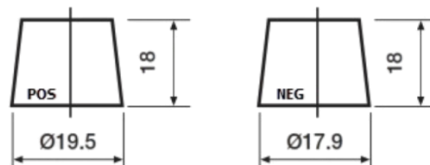

Batterier till Personbil och Lätta fordon

Formula Xtreme FA456

Best. nr.	FA456
Technology	Flooded
EAN/GTIN	3661024044127
Spänning	12 V
Kapacitet	45.0 Ah
CCA	390 A
Längd	237 mm
Bredd	127 mm
Höjd	227 mm
Kärl	B24
Polställning	ETN 0
Poltyp	JIS taper post
Fästklack	B1
Vikt (kan variera)	11.80 kg

Polställning

Poltyp

Remove T1 adapter for T3

Fästklack

Design, funktioner och specifikationer kan ändras utan föregående meddelande. Vi fransäger oss alla utfästelser eller garantier, uttryckliga eller underförstådda, angående data eller rekommendationer, och ska under inga omständigheter hållas ansvariga för någon förlust eller skada som påstås ha uppstått som ett resultat. Vissa produkter kanske inte är tillgängliga på din lokala marknad.