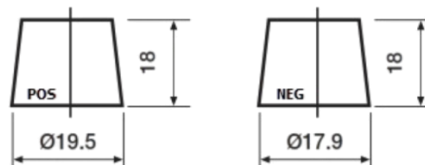

Batterier till Personbil och Lätta fordon

Formula Xtreme FA456

Best. nr.	FA456
Technology	Flooded
EAN/GTIN	3661024044127
Spänning	12 V
Kapacitet	45.0 Ah
CCA	390 A
Längd	237 mm
Bredd	127 mm
Höjd	227 mm
Kärl	B24
Polställning	ETN 0
Poltyp	JIS taper post
Fästklack	B1
Vikt (kan variera)	11.80 kg

Polställning

Poltyp

Remove T1 adapter for T3

Fästklack

Design, funktioner och specifikationer kan ändras utan föregående meddelande. Vi fransäger oss alla utfästelser eller garantier, uttryckliga eller underförstådda, angående data eller rekommendationer, och ska under inga omständigheter hållas ansvariga för någon förlust eller skada som påstås ha uppstått som ett resultat. Vissa produkter kanske inte är tillgängliga på din lokala marknad.