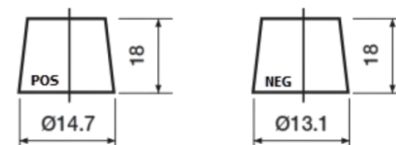

Batterier till Personbil och Lätta fordon

**Formula Xtreme FA456**

Best. nr.	FA456
Technology	Flooded
EAN/GTIN	3661024044127
Spänning	12 V
Kapacitet	45.0 Ah
CCA	390 A
Längd	237 mm
Bredd	127 mm
Höjd	227 mm
Kärl	B24
Polställning	ETN 0
Poltyp	JIS taper post
Fästklack	B1
Vikt (kan variera)	11.80 kg

**Polställning****Poltyp**

Remove T1 adapter for T3

**Fästklack**

Design, funktioner och specifikationer kan ändras utan föregående meddelande. Vi fransäger oss alla utfästelser eller garantier, uttryckliga eller underförstådda, angående data eller rekommendationer, och ska under inga omständigheter hållas ansvariga för någon förlust eller skada som påstås ha uppstått som ett resultat. Vissa produkter kanske inte är tillgängliga på din lokala marknad.