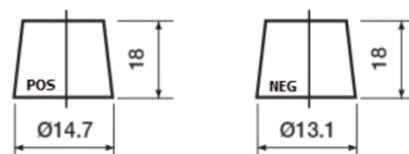

Batterier till Personbil och Lätta fordon

Formula Xtreme FA456

Best. nr.	FA456
Technology	Flooded
EAN/GTIN	3661024044127
Spänning	12 V
Kapacitet	45.0 Ah
CCA	390 A
Längd	237 mm
Bredd	127 mm
Höjd	227 mm
Kärl	B24
Polställning	ETN 0
Poltyp	JIS taper post
Fästklack	B1
Vikt (kan variera)	11.80 kg

Polställning**Poltyp**

Remove T1 adapter for T3

**Fästklack**

Design, funktioner och specifikationer kan ändras utan föregående meddelande. Vi fransäger oss alla utfästelser eller garantier, uttryckliga eller underförstådda, angående data eller rekommendationer, och ska under inga omständigheter hållas ansvariga för någon förlust eller skada som påstås ha uppstått som ett resultat. Vissa produkter kanske inte är tillgängliga på din lokala marknad.