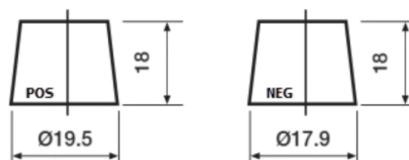

Batterier till Personbil och Lätta fordon

**Formula Xtreme FA456**

Best. nr.	FA456
Technology	Flooded
EAN/GTIN	3661024044127
Spänning	12 V
Kapacitet	45.0 Ah
CCA	390 A
Längd	237 mm
Bredd	127 mm
Höjd	227 mm
Kärl	B24
Polställning	ETN 0
Poltyp	JIS taper post
Fästklack	B1
Vikt (kan variera)	11.80 kg

**Polställning****Poltyp**

Remove T1 adapter for T3

**Fästklack**

Design, funktioner och specifikationer kan ändras utan föregående meddelande. Vi fransäger oss alla utfästelser eller garantier, uttryckliga eller underförstådda, angående data eller rekommendationer, och ska under inga omständigheter hållas ansvariga för någon förlust eller skada som påstås ha uppstått som ett resultat. Vissa produkter kanske inte är tillgängliga på din lokala marknad.