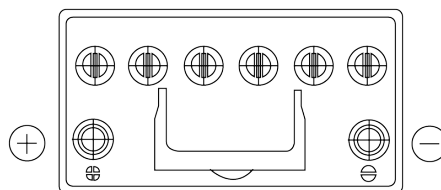

Batterier till Personbil och Lätta fordon

EFB FL955

Best. nr.	FL955
Technology	EFB
EAN/GTIN	3661024046510
Spänning	12 V
Kapacitet	95 Ah
CCA	800 A
Längd	306 mm
Bredd	173 mm
Höjd	222 mm
Kärl	D31
Polställning	ETN 1
Poltyp	EN taper post
Fästklack	Korean B1
Vikt (kan variera)	21.80 kg

Polställning

Poltyp

Positive Terminal

Negative Terminal

Fästklack

Design, funktioner och specifikationer kan ändras utan föregående meddelande. Vi fransäger oss alla utfästelser eller garantier, uttryckliga eller underförstådda, angående data eller rekommendationer, och ska under inga omständigheter hållas ansvariga för någon förlust eller skada som påstås ha uppstått som ett resultat. Vissa produkter kanske inte är tillgängliga på din lokala marknad.