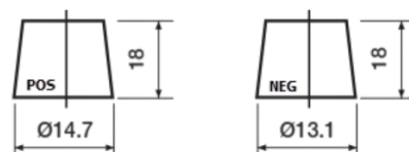

Batterier till Personbil och Lätta fordon

Formula Xtreme FA406

Best. nr.	FA406
Technology	Flooded
EAN/GTIN	3661024047005
Spänning	12 V
Kapacitet	40.0 Ah
CCA	350 A
Längd	187 mm
Bredd	127 mm
Höjd	220 mm
Kärl	B19
Polställning	ETN 0
Poltyp	JIS taper post
Fästklack	B1
Vikt (kan variera)	9.30 kg

Polställning

Poltyp

Remove T1 adapter for T3

Fästklack

Design, funktioner och specifikationer kan ändras utan föregående meddelande. Vi fransäger oss alla utfästelser eller garantier, uttryckliga eller underförstådda, angående data eller rekommendationer, och ska under inga omständigheter hållas ansvariga för någon förlust eller skada som påstås ha uppstått som ett resultat. Vissa produkter kanske inte är tillgängliga på din lokala marknad.