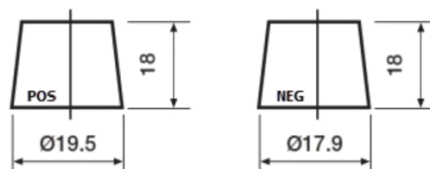

Poltyp

Remove T1 adapter for T3