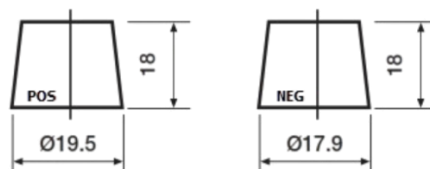

Batterier till Personbil och Lätta fordon

Formula Xtreme FA406

Best. nr.	FA406
Technology	Flooded
EAN/GTIN	3661024047005
Spänning	12 V
Kapacitet	40.0 Ah
CCA	350 A
Längd	187 mm
Bredd	127 mm
Höjd	220 mm
Kärl	B19
Polställning	ETN 0
Poltyp	JIS taper post
Fästklack	B1
Vikt (kan variera)	9.30 kg

Polställning

Poltyp

Remove T1 adapter for T3

Fästklack

Design, funktioner och specifikationer kan ändras utan föregående meddelande. Vi fransäger oss alla utfästelser eller garantier, uttryckliga eller underförstådda, angående data eller rekommendationer, och ska under inga omständigheter hållas ansvariga för någon förlust eller skada som påstås ha uppstått som ett resultat. Vissa produkter kanske inte är tillgängliga på din lokala marknad.